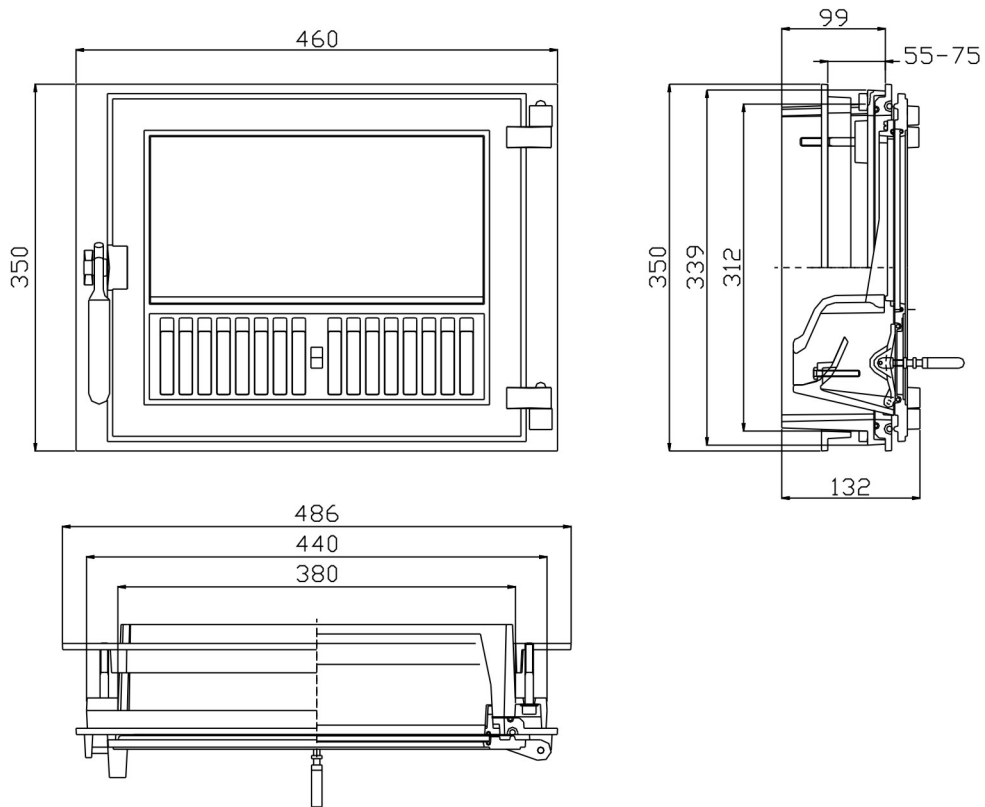

GRUNDOFENTÜREN VON BRUNNER

GOT HBO 20

Stand: 2018-01-26

BRUNNER[®]
heizen auf bayerisch.

Maßblätter - GOT HBO 20

Für Zeichnungsdaten zur CAD-Planung empfehlen wir PaletteCAD. Laufend aktualisierte Maßzeichnungen unter www.brunner.de
Rahmen / Frontvariante farblich markiert.

Planung und Einbau - GOT HBO 20

Daten für Funktionsnachweis

Druckverlust	Pa	1
geeignet für Füllmenge	kg	14

GOT

GOT-Verbrennungsluftöffnung	cm ²	120
-----------------------------	-----------------	-----

Gewicht