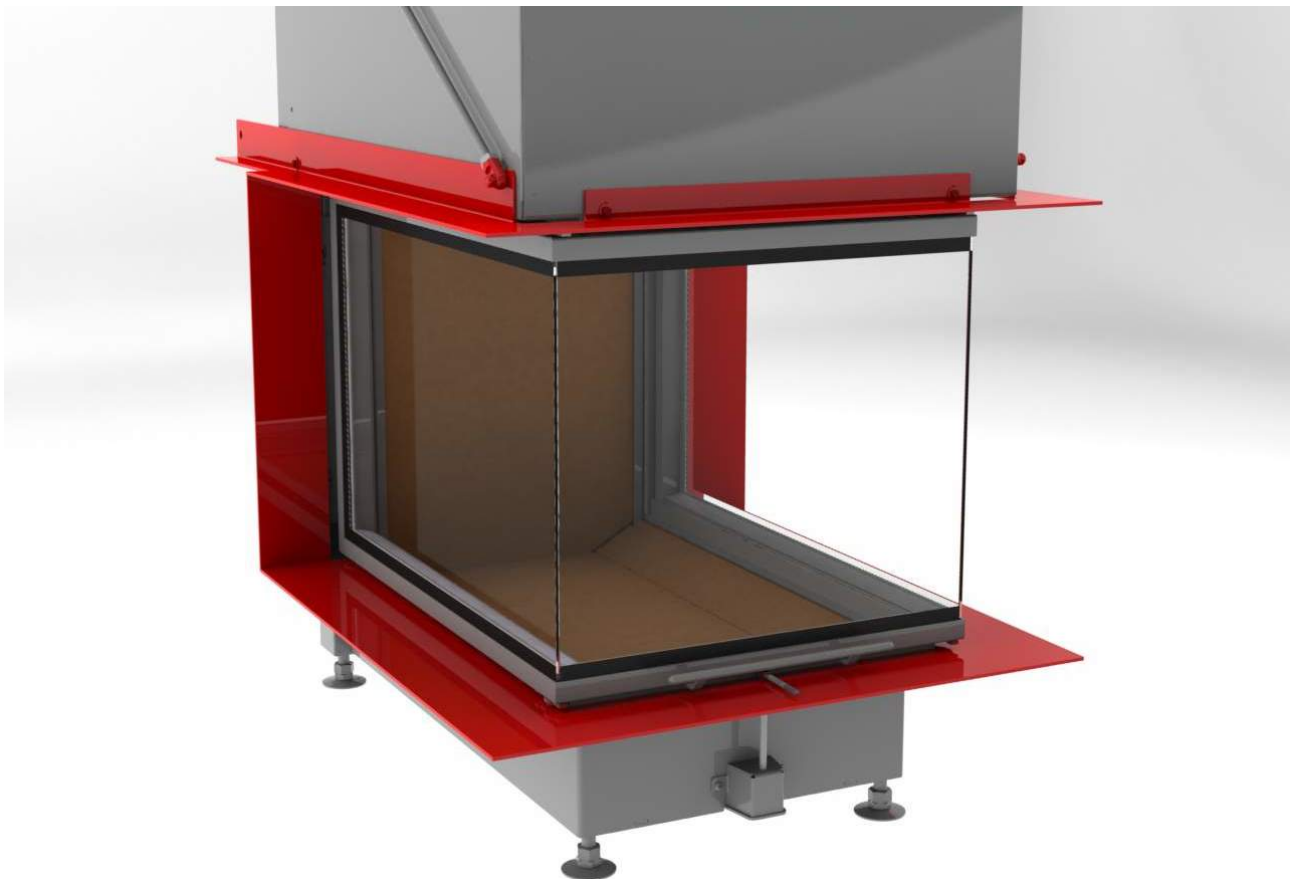

HEIZKAMINEINSÄTZE VON BRUNNER

Panorama-Kamin 51/25/101/25

Schiebetür

Stand: 2019-05-27

BRUNNER[®]
heizen auf bayerisch.

Maßblätter - Panorama-Kamin 51/25/101/25 Schiebetür

... mit Feuertischplatte

Maßblätter - Panorama-Kamin 51/25/101/25 Schiebetür

... mit Feuertischbaukante

Für Zeichnungsdaten zur CAD-Planung empfehlen wir PaletteCAD. Laufend aktualisierte Maßzeichnungen unter www.brunner.de
 Rahmen/Abgasstutzen/Verbrennungsluftstutzen/Frontvarianten farblich markiert.

Planung und Einbau - Panorama-Kamin 51/25/101/25 Schiebetür

Geprüft nach		EN 13229 W
Werte bei Betriebsweise		Nennleistung ¹⁾
Geeignet für alle Bauweisen nach Fachregel		OK
EEl		105,7
Daten für Funktionsnachweis		
Nennwärmeleistung	kW	12
Brennstoffumsatz	kg/h	4
Feuerungsleistung	kW	14,5
Abgasmassenstrom	g/s	12
Abgastemperatur nach		
metallischem Warmluftaufsatz	°C	210
notwendiger Förderdruck	Pa	12
Verbrennungsluftbedarf	m ³ /h	35
Verbrennungsluftanschluß Ø	mm	160
Wärmeverteilung		
Heizeinsatz / Nachheizfläche	%	50 / -
Sichtscheibe (Einfach- / Doppelscheibe)	%	50 / -
Luftquerschnitte ²⁾		
Zuluft	cm ²	900 / - / -
Umluft	cm ²	900 / - / -
minimale Oberfläche bei geschlossener Ofenbauweise		
wärmeabgebende Oberfläche	m ²	5
min. Abstände Feuerstätte		
zu Verkleidung, Dämmschicht	cm	6
zum Aufstellboden	cm	2
Wärmedämmung ohne / mit Luftgitter ³⁾		
Anbauwand	cm	10 / 6
Boden	cm	0
Decke	cm	19 / 14
Vormauerung bei zu schützender Wand	cm	10
Gewicht		
Gewicht Heizeinsatz / Brennkammer	kg	250 / 68
Anforderung/Grenzwerte		
Deutschland / Österreich / Schweiz / Norwegen		1.BImSchV (Stufe 2) / 15a BVG (2015) / LRV / -