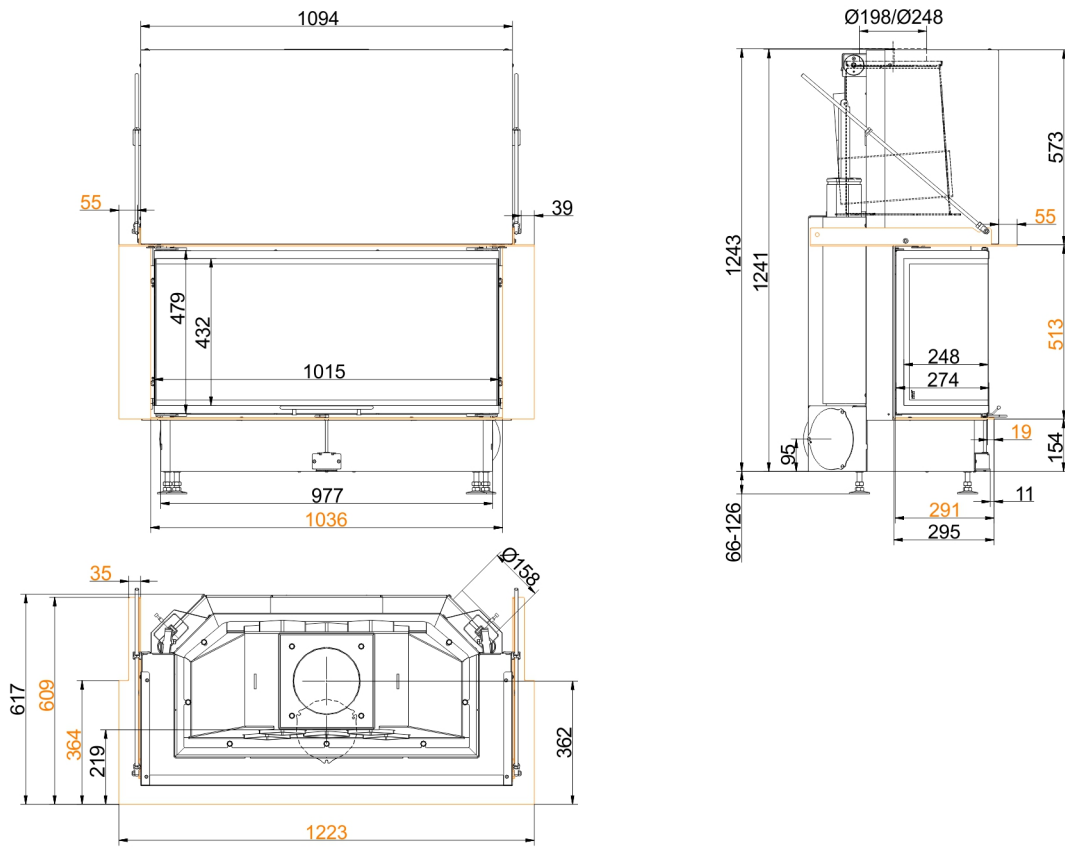

HEIZKAMINEINSÄTZE VON BRUNNER

Panorama-Kamin 51/25/101/25

Schiebetür

Stand: 2019-05-27

BRUNNER[®]
heizen auf bayerisch.

Maßblätter - Panorama-Kamin 51/25/101/25 Schiebetür

... mit Feuertischplatte

Maßblätter - Panorama-Kamin 51/25/101/25 Schiebetür

... mit Feuertischbaukante

Für Zeichnungsdaten zur CAD-Planung empfehlen wir PaletteCAD. Laufend aktualisierte Maßzeichnungen unter www.brunner.de
 Rahmen/Abgasstutzen/Verbrennungsluftstutzen/Frontvarianten farblich markiert.

Planung und Einbau - Panorama-Kamin 51/25/101/25 Schiebetür

Geprüft nach		EN 13229 W
Werte bei Betriebsweise		Nennleistung ¹⁾
Geeignet für alle Bauweisen nach Fachregel		OK
EEl		105,7
Daten für Funktionsnachweis		
Nennwärmeleistung	kW	12
Brennstoffumsatz	kg/h	4
Feuerungsleistung	kW	14,5
Abgasmassenstrom	g/s	12
Abgastemperatur nach		
metallischem Warmluftaufsatz	°C	210
notwendiger Förderdruck	Pa	12
Verbrennungsluftbedarf	m ³ /h	35
Verbrennungsluftanschluß Ø	mm	160
Wärmeverteilung		
Heizeinsatz / Nachheizfläche	%	50 / -
Sichtscheibe (Einfach- / Doppelscheibe)	%	50 / -
Luftquerschnitte ²⁾		
Zuluft	cm ²	900 / - / -
Umluft	cm ²	900 / - / -
minimale Oberfläche bei geschlossener Ofenbauweise		
wärmeabgebende Oberfläche	m ²	5
min. Abstände Feuerstätte		
zu Verkleidung, Dämmschicht	cm	6
zum Aufstellboden	cm	2
Wärmedämmung ohne / mit Luftgitter ³⁾		
Anbauwand	cm	10 / 6
Boden	cm	0
Decke	cm	19 / 14
Vormauerung bei zu schützender Wand	cm	10
Gewicht		
Gewicht Heizeinsatz / Brennkammer	kg	250 / 68
Anforderung/Grenzwerte		
Deutschland / Österreich / Schweiz / Norwegen		1.BImSchV (Stufe 2) / 15a BVG (2015) / LRV / -