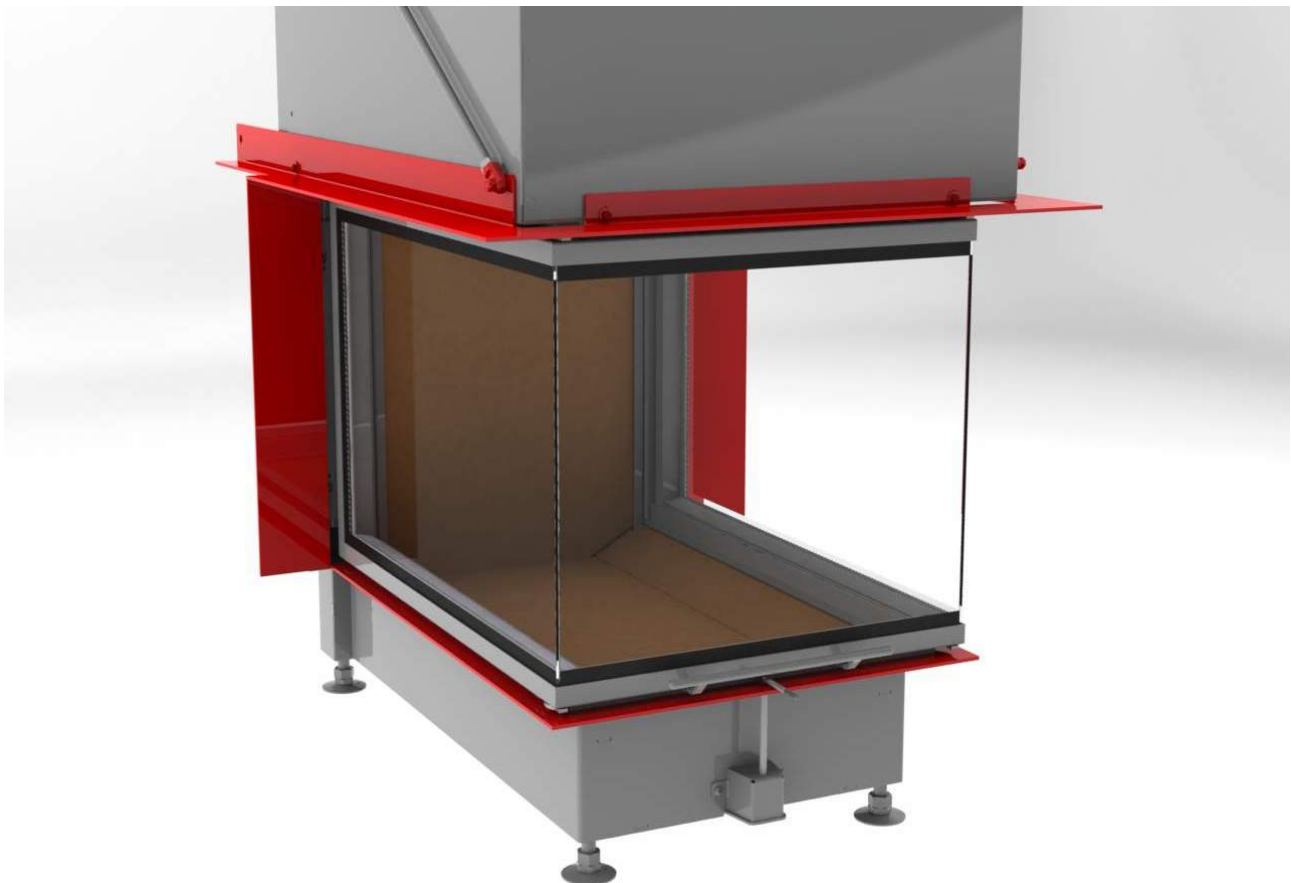

HEIZKAMINEINSÄTZE VON BRUNNER

Panorama-Kamin 51/25/101/25

Schiebetür

Stand: 2019-05-27

BRUNNER[®]
heizen auf bayerisch.

Maßblätter - Panorama-Kamin 51/25/101/25 Schiebetür

... mit Feuertischplatte

Maßblätter - Panorama-Kamin 51/25/101/25 Schiebetür

... mit Feuertischbaukante

Für Zeichnungsdaten zur CAD-Planung empfehlen wir PaletteCAD. Laufend aktualisierte Maßzeichnungen unter www.brunner.de
 Rahmen/Abgasstutzen/Verbrennungsluftstutzen/Frontvarianten farblich markiert.

Planung und Einbau - Panorama-Kamin 51/25/101/25 Schiebetür

Geprüft nach		EN 13229 W
Werte bei Betriebsweise		Nennleistung ¹⁾
Geeignet für alle Bauweisen nach Fachregel		OK
EEl		105,7
Daten für Funktionsnachweis		
Nennwärmeleistung	kW	12
Brennstoffumsatz	kg/h	4
Feuerungsleistung	kW	14,5
Abgasmassenstrom	g/s	12
Abgastemperatur nach		
metallischem Warmluftaufsatz	°C	210
notwendiger Förderdruck	Pa	12
Verbrennungsluftbedarf	m ³ /h	35
Verbrennungsluftanschluß Ø	mm	160
Wärmeverteilung		
Heizeinsatz / Nachheizfläche	%	50 / -
Sichtscheibe (Einfach- / Doppelscheibe)	%	50 / -
Luftquerschnitte ²⁾		
Zuluft	cm ²	900 / - / -
Umluft	cm ²	900 / - / -
minimale Oberfläche bei geschlossener Ofenbauweise		
wärmeabgebende Oberfläche	m ²	5
min. Abstände Feuerstätte		
zu Verkleidung, Dämmschicht	cm	6
zum Aufstellboden	cm	2
Wärmedämmung ohne / mit Luftgitter ³⁾		
Anbauwand	cm	10 / 6
Boden	cm	0
Decke	cm	19 / 14
Vormauerung bei zu schützender Wand	cm	10
Gewicht		
Gewicht Heizeinsatz / Brennkammer	kg	250 / 68
Anforderung/Grenzwerte		
Deutschland / Österreich / Schweiz / Norwegen		1.BImSchV (Stufe 2) / 15a BVG (2015) / LRV / -