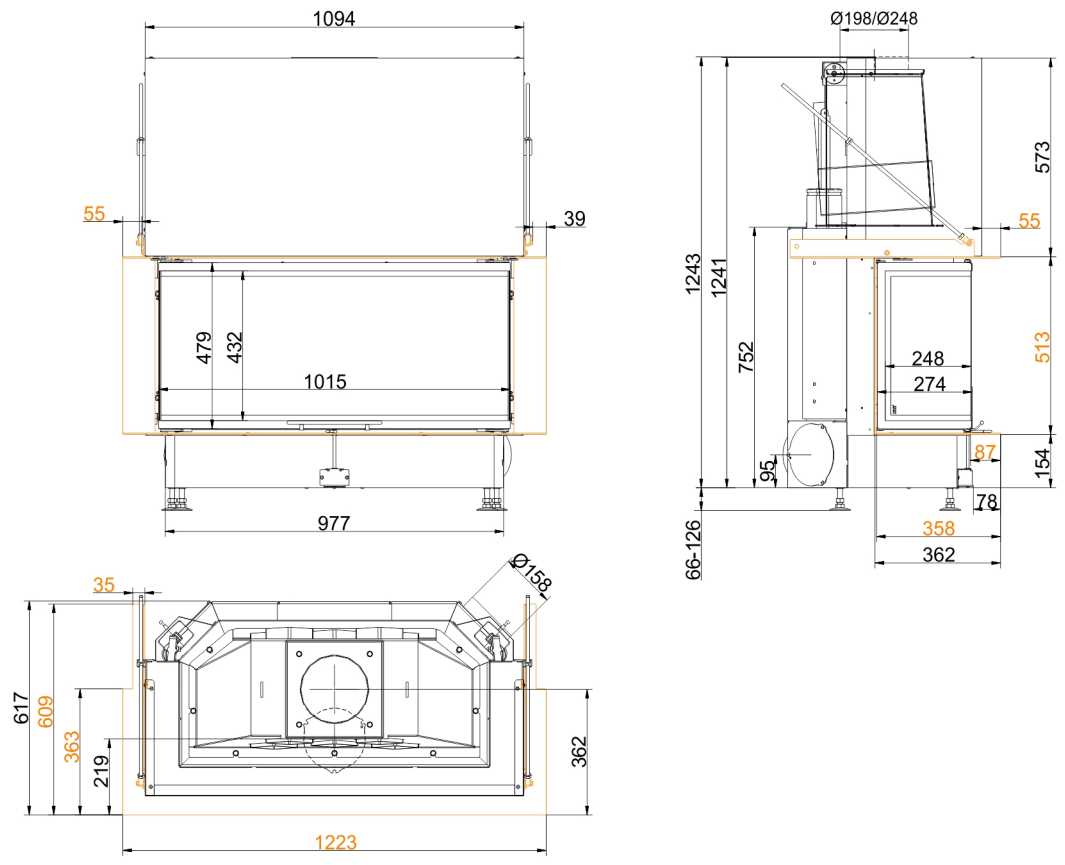

HEIZKAMINEINSÄTZE VON BRUNNER

Panorama-Kamin 51/25/101/25

Schiebetür

Stand: 2019-05-27

BRUNNER[®]
heizen auf bayerisch.

Maßblätter - Panorama-Kamin 51/25/101/25 Schiebetür

... mit Feuertischplatte

Maßblätter - Panorama-Kamin 51/25/101/25 Schiebetür

... mit Feuertischbaukante

Für Zeichnungsdaten zur CAD-Planung empfehlen wir PaletteCAD. Laufend aktualisierte Maßzeichnungen unter www.brunner.de
 Rahmen/Abgasstutzen/Verbrennungsluftstutzen/Frontvarianten farblich markiert.

Planung und Einbau - Panorama-Kamin 51/25/101/25 Schiebetür

Geprüft nach		EN 13229 W
Werte bei Betriebsweise		Nennleistung ¹⁾
Geeignet für alle Bauweisen nach Fachregel		OK
EEl		105,7
Daten für Funktionsnachweis		
Nennwärmeleistung	kW	12
Brennstoffumsatz	kg/h	4
Feuerungsleistung	kW	14,5
Abgasmassenstrom	g/s	12
Abgastemperatur nach		
metallischem Warmluftaufsatz	°C	210
notwendiger Förderdruck	Pa	12
Verbrennungsluftbedarf	m ³ /h	35
Verbrennungsluftanschluß Ø	mm	160
Wärmeverteilung		
Heizeinsatz / Nachheizfläche	%	50 / -
Sichtscheibe (Einfach- / Doppelscheibe)	%	50 / -
Luftquerschnitte ²⁾		
Zuluft	cm ²	900 / - / -
Umluft	cm ²	900 / - / -
minimale Oberfläche bei geschlossener Ofenbauweise		
wärmeabgebende Oberfläche	m ²	5
min. Abstände Feuerstätte		
zu Verkleidung, Dämmschicht	cm	6
zum Aufstellboden	cm	2
Wärmedämmung ohne / mit Luftgitter ³⁾		
Anbauwand	cm	10 / 6
Boden	cm	0
Decke	cm	19 / 14
Vormauerung bei zu schützender Wand	cm	10
Gewicht		
Gewicht Heizeinsatz / Brennkammer	kg	250 / 68
Anforderung/Grenzwerte		
Deutschland / Österreich / Schweiz / Norwegen		1.BImSchV (Stufe 2) / 15a BVG (2015) / LRV / -