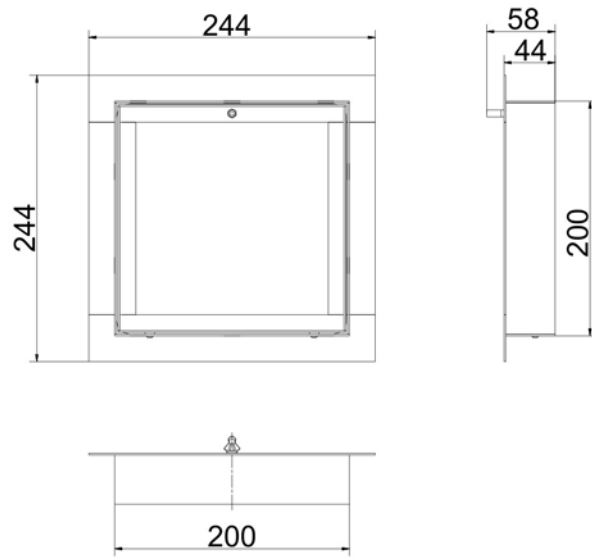

## Revisionstüren

State: 30.08.2012

Dimension sheet | **Revisionstüren**

... 20 x 20

... 34 x 45

Dimension sheet | **Revisionstüren**