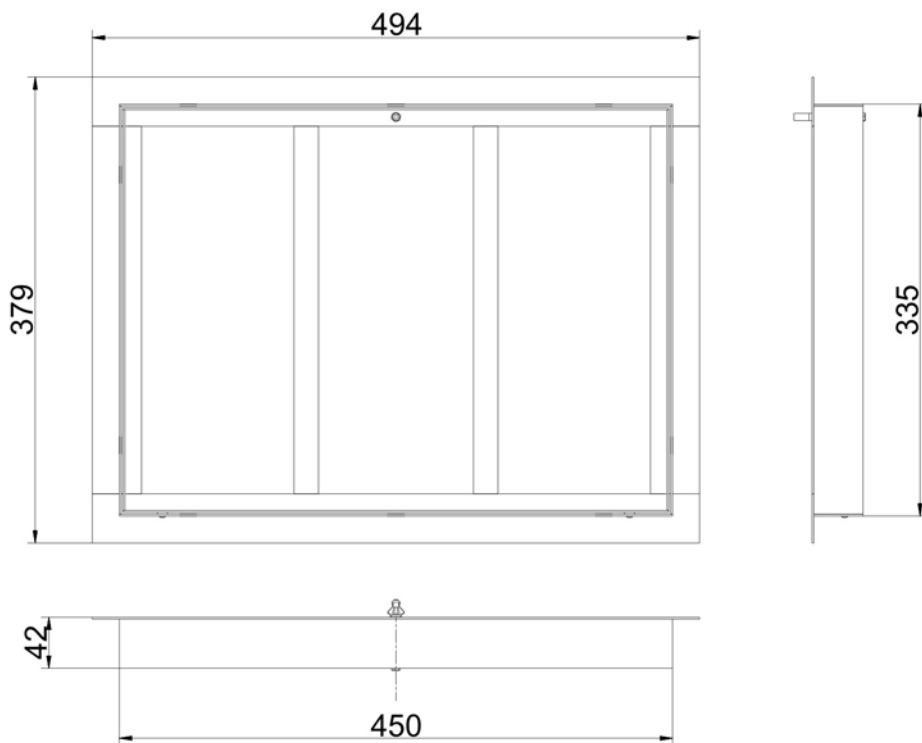

## Revisionstüren

State: 30.08.2012

Dimension sheet | **Revisionstüren**

... 20 x 20

... 34 x 45

Dimension sheet | **Revisionstüren**