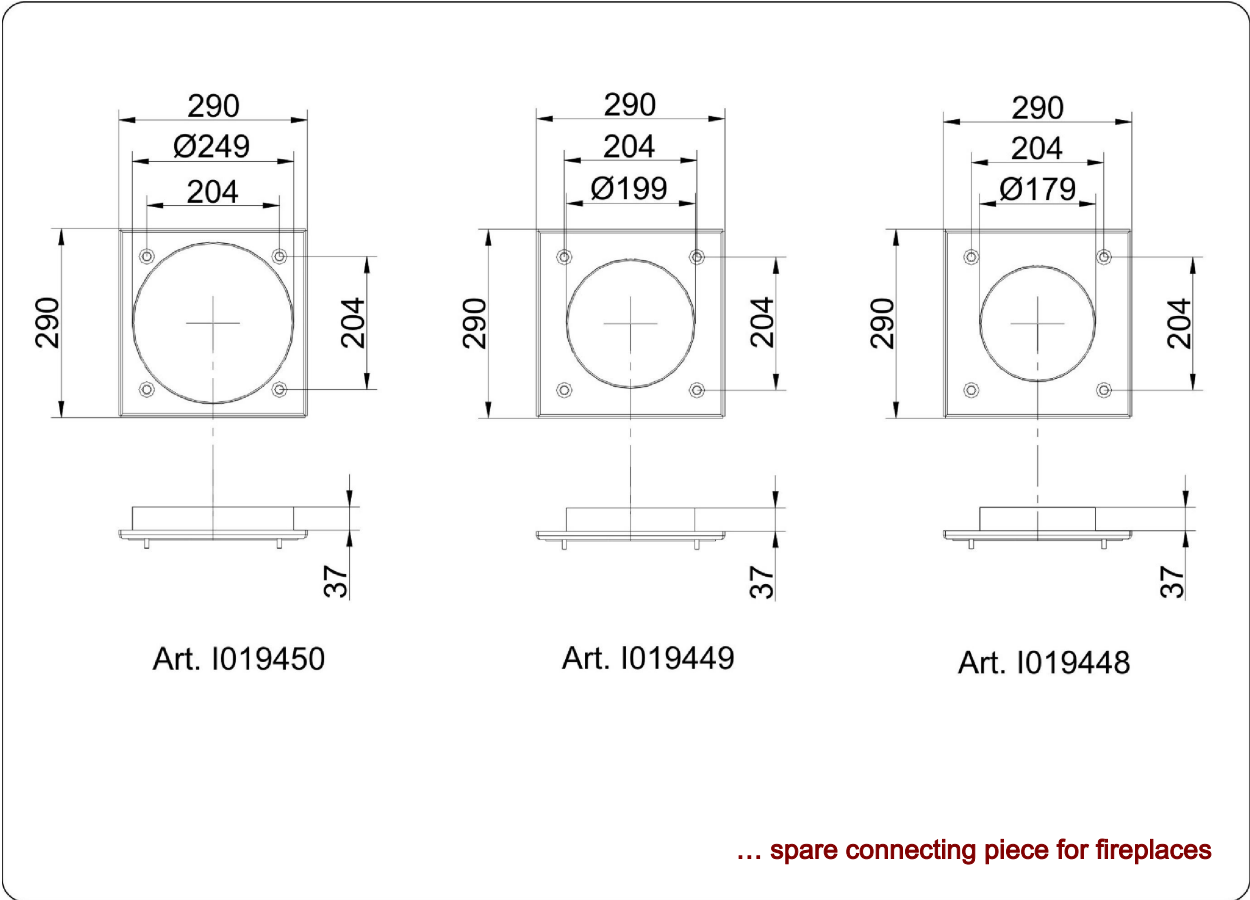

Rauchgasadapter, Wechselstutzen

State: 06.04.2016

Dimension sheet | **Rauchgasadapter, Wechselstutzen**

Dimension sheet | **Rauchgasadapter, Wechselstutzen**

Dimension sheet | **Rauchgasadapter, Wechselstutzen**

Art. I058039

Art. I058043

Art. I058046

... spare connecting piece short for fireplaces, Eck 42/57/30