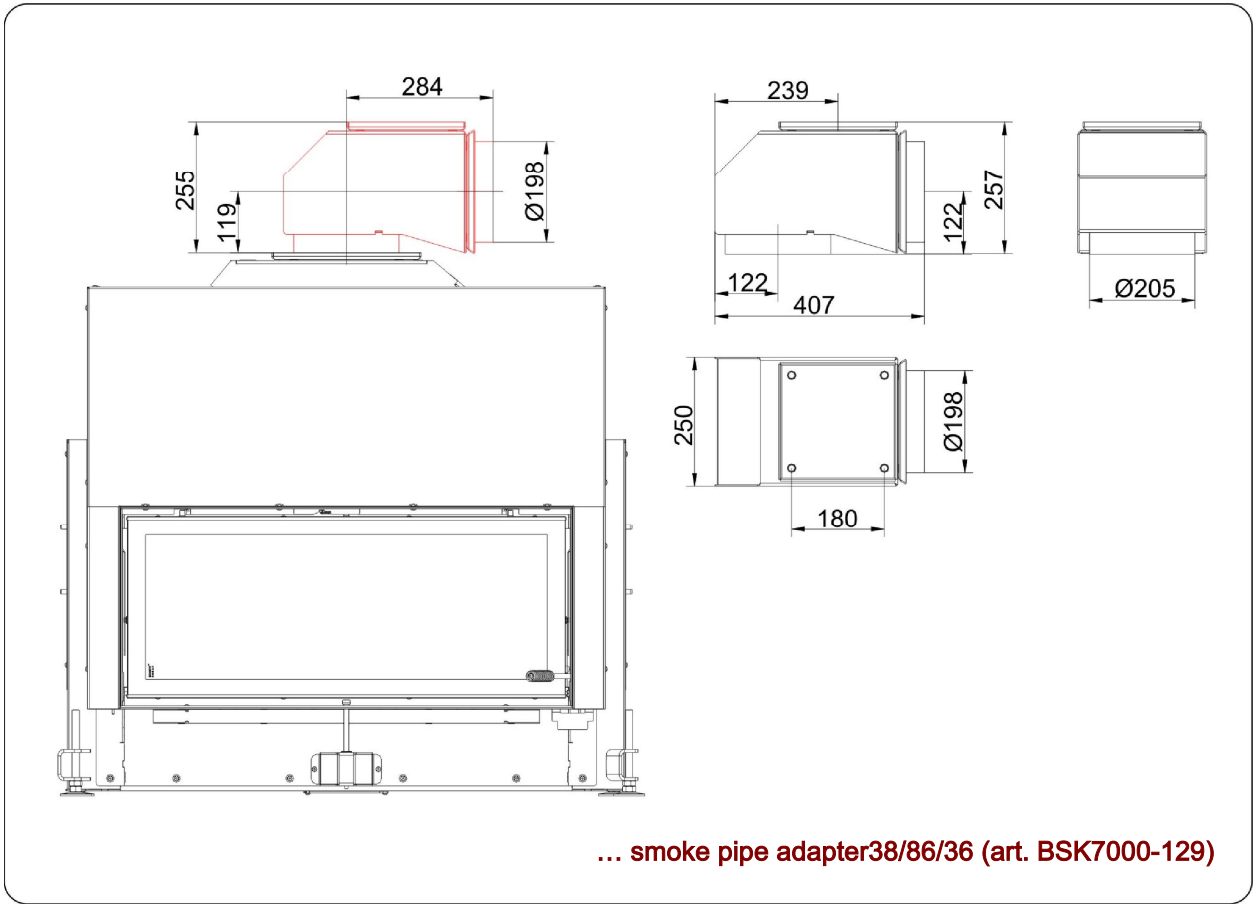

Rauchgasadapter, Wechselstutzen

State: 06.04.2016

Dimension sheet | **Rauchgasadapter, Wechselstutzen**

Dimension sheet | **Rauchgasadapter, Wechselstutzen**

Dimension sheet | **Rauchgasadapter, Wechselstutzen**

Art. I058039

Art. I058043

Art. I058046

... spare connecting piece short for fireplaces, Eck 42/57/30