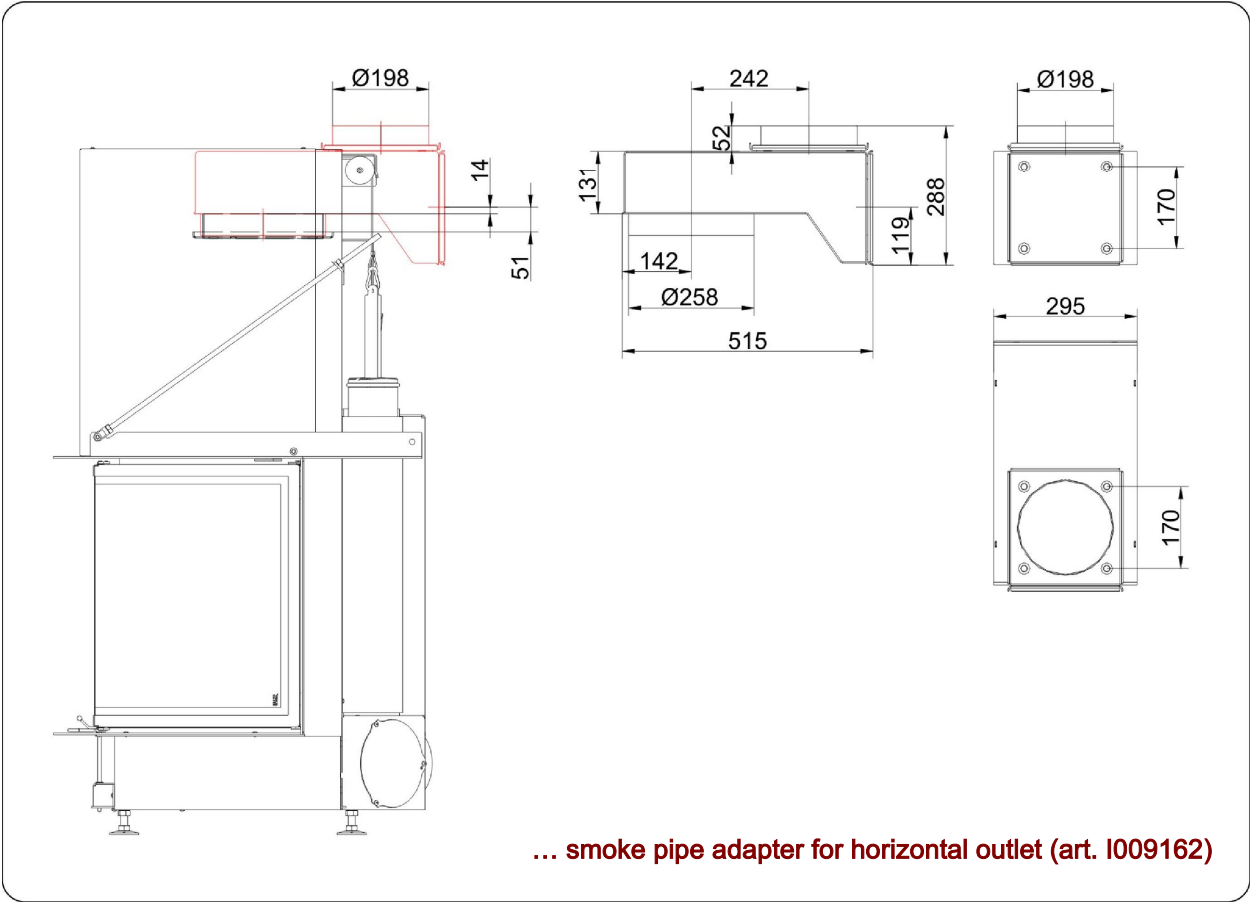

Rauchgasadapter, Wechselstutzen

State: 06.04.2016

Dimension sheet | **Rauchgasadapter, Wechselstutzen**

Dimension sheet | **Rauchgasadapter, Wechselstutzen**

Dimension sheet | **Rauchgasadapter, Wechselstutzen**

Art. I058039

Art. I058043

Art. I058046

... spare connecting piece short for fireplaces, Eck 42/57/30