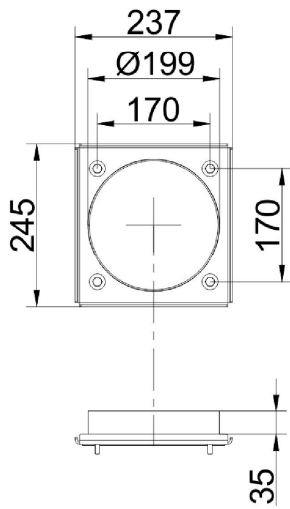

Rauchgasadapter, Wechselstutzen

State: 06.04.2016

Dimension sheet | **Rauchgasadapter, Wechselstutzen**

Dimension sheet | **Rauchgasadapter, Wechselstutzen**

Dimension sheet | **Rauchgasadapter, Wechselstutzen**

Art. I058039

Art. I058043

Art. I058046

... spare connecting piece short for fireplaces, Eck 42/57/30