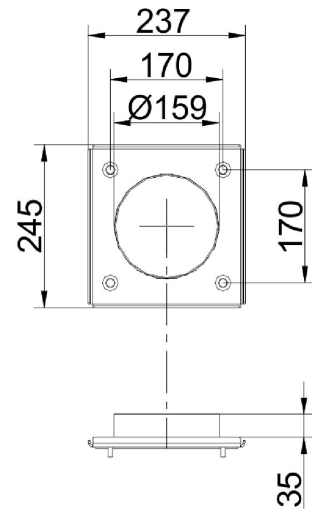

Rauchgasadapter, Wechselstutzen

State: 06.04.2016

Dimension sheet | **Rauchgasadapter, Wechselstutzen**

Dimension sheet | **Rauchgasadapter, Wechselstutzen**

Dimension sheet | **Rauchgasadapter, Wechselstutzen**

Art. I058039

Art. I058043

Art. I058046

... spare connecting piece short for fireplaces, Eck 42/57/30