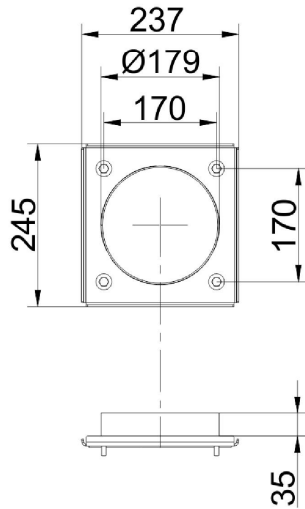

Rauchgasadapter, Wechselstutzen

State: 06.04.2016

Dimension sheet | **Rauchgasadapter, Wechselstutzen**

Dimension sheet | **Rauchgasadapter, Wechselstutzen**

Dimension sheet | **Rauchgasadapter, Wechselstutzen**

Art. I058039

Art. I058043

Art. I058046

... spare connecting piece short for fireplaces, Eck 42/57/30