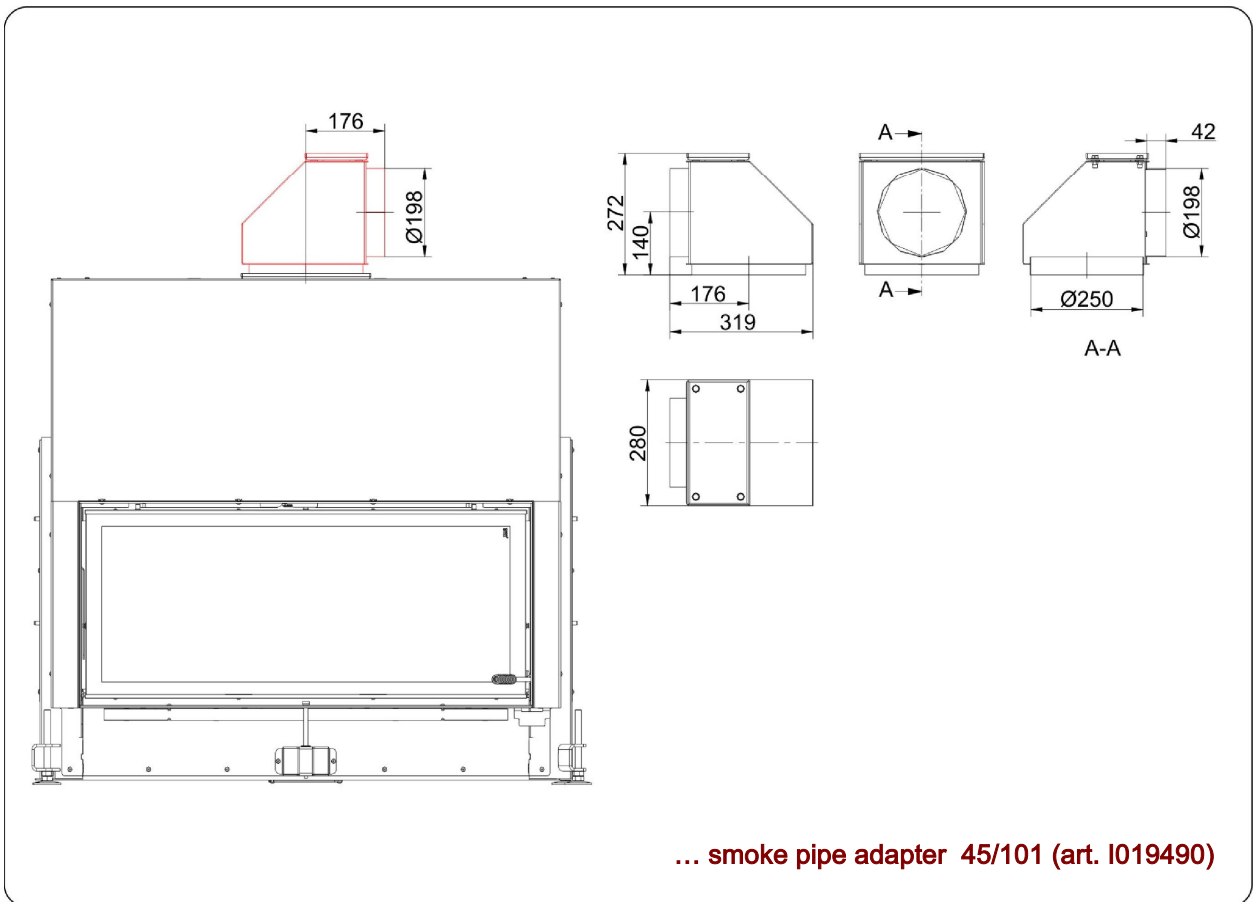

Rauchgasadapter, Wechselstutzen

State: 06.04.2016

Dimension sheet | **Rauchgasadapter, Wechselstutzen**

Dimension sheet | **Rauchgasadapter, Wechselstutzen**

Dimension sheet | **Rauchgasadapter, Wechselstutzen**

Art. I058039

Art. I058043

Art. I058046

... spare connecting piece short for fireplaces, Eck 42/57/30