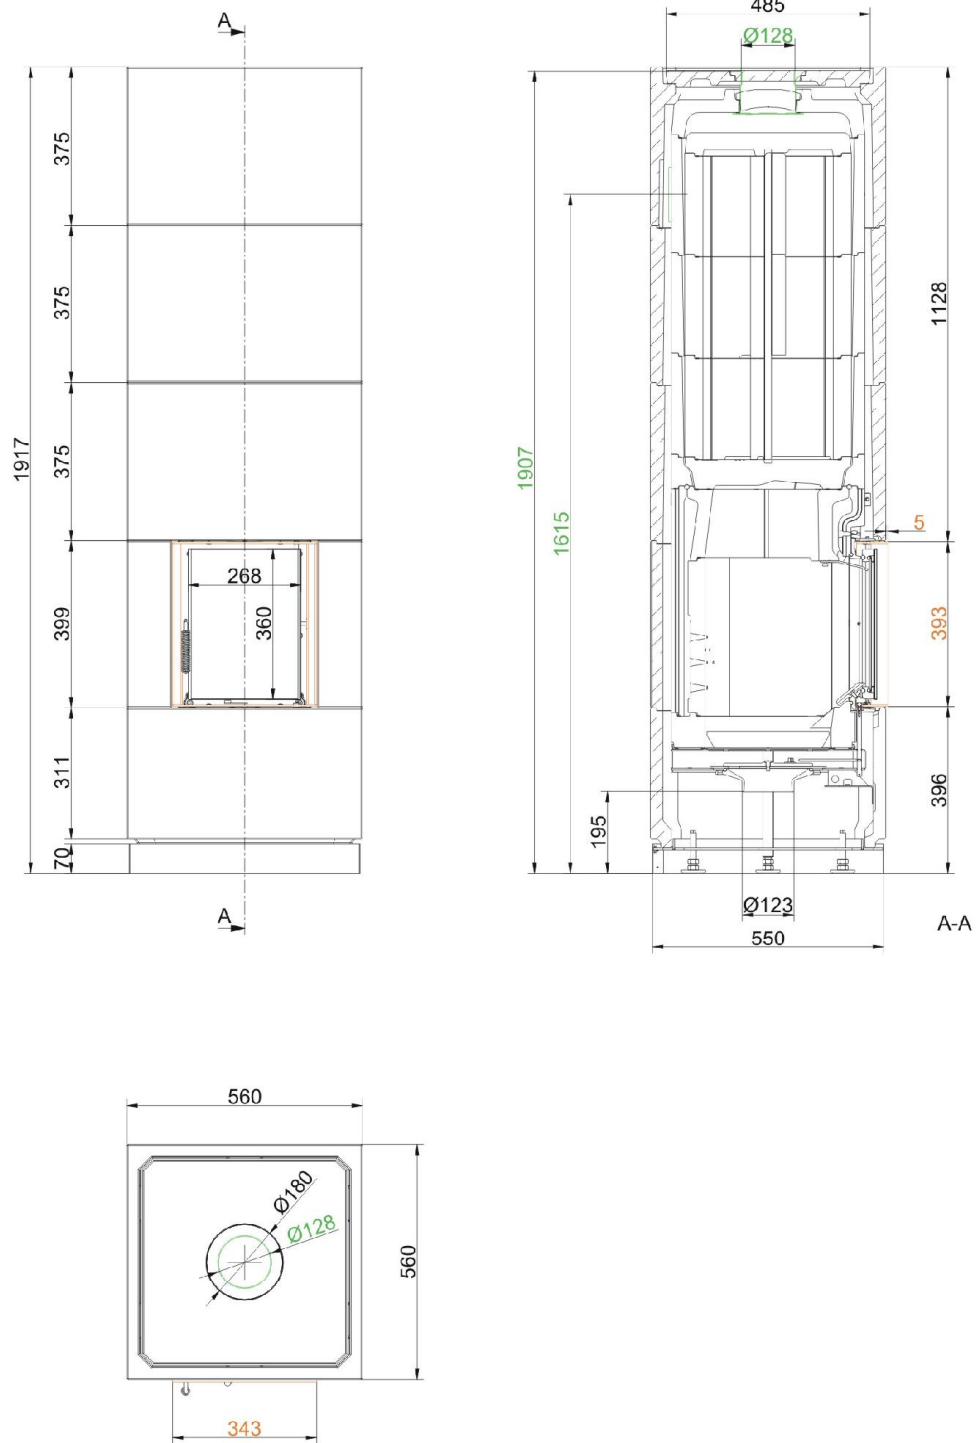

PETITS POELES A ACCUMULATION DE BRUNNER

KSO 25 q

Etat: 28.01.2015

BRUNNER[®]
made in germany

... béton apparent avec cadre de finition

Planification et montage

KSO 25 q

conforme à

EN 15250

Données pour vérification des performances

Quantité totale de combustible	kg	6
Quantité de combustible 1. / 2. combustion	kg	3,5 / 2,5
Durée de la combustion	h	2
Durée pour atteindre de la température de surface max.	h	4,1
Durée de refroidir à 50% température max.de surface	h	8,7
Durée de la restitution de chaleur ⁴⁾	h	12,9
Capacité thermique nominale	kW	1,7
Puissance calorifique	kW	12,6
Flux massique des gaz de fumée	g/s	10,4
Température des fumées à la sortie de fumée	°C	217
Température des fumées	°C	167
Température maximale des fumées (NWL/Sicherheitstest)	°C	220 / 290
Pression de refoulement nécessaire	Pa	12
Air de combustion consommé	m³/h	30

Eléments du revêtement

Surface (Ø; largeur x profondeur)	mm	560 x 560 / 660 x 660
Hauteur de construction	mm	1917 / 1924

Distances minimalès

par rapport au mur attenant ²⁾	cm	5
par rapport au sol	cm	0
dessus du poêle par rapport au plafond	cm	40
dessus de l'élément de raccordement vertical par rapport au plafond	cm	20

Isolation thermique

par rapport au mur attenant	cm	0
par rapport au sol	cm	0
pré-maçonnerie a un mur à protéger	cm	10

Poids

Chambre de combustion + accumulateur	kg	380
Revêtement béton réfractaire/terre crue	kg	218 / -