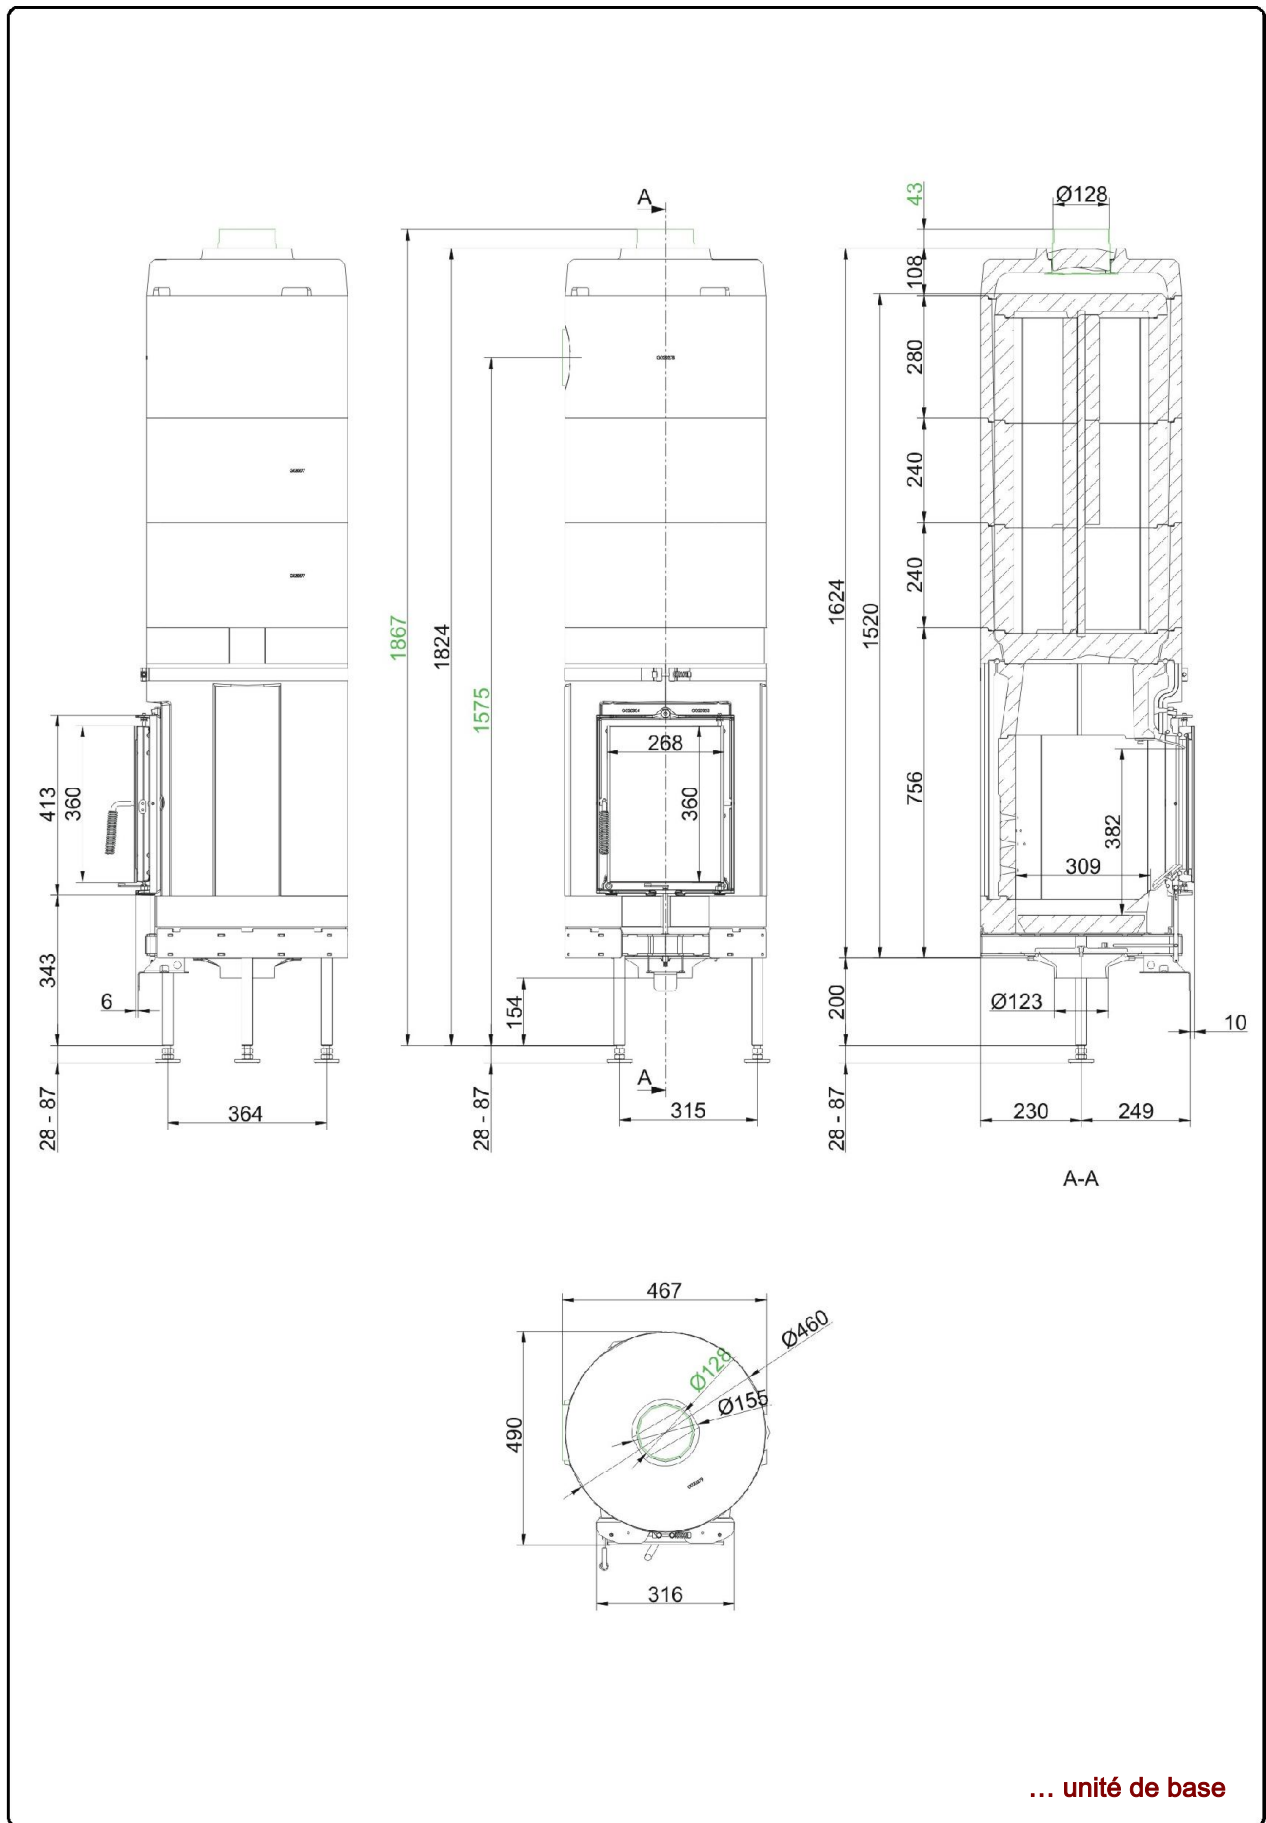

PETITS POELES A ACCUMULATION DE BRUNNER

KSO 25 q

Etat: 28.01.2015

BRUNNER[®]
made in germany

... béton apparent avec cadre de finition

Planification et montage

KSO 25 q

conforme à

EN 15250

Données pour vérification des performances

Quantité totale de combustible	kg	6
Quantité de combustible 1. / 2. combustion	kg	3,5 / 2,5
Durée de la combustion	h	2
Durée pour atteindre de la température de surface max.	h	4,1
Durée de refroidir à 50% température max.de surface	h	8,7
Durée de la restitution de chaleur ⁴⁾	h	12,9
Capacité thermique nominale	kW	1,7
Puissance calorifique	kW	12,6
Flux massique des gaz de fumée	g/s	10,4
Température des fumées à la sortie de fumée	°C	217
Température des fumées	°C	167
Température maximale des fumées (NWL/Sicherheitstest)	°C	220 / 290
Pression de refoulement nécessaire	Pa	12
Air de combustion consommé	m³/h	30

Eléments du revêtement

Surface (Ø; largeur x profondeur)	mm	560 x 560 / 660 x 660
Hauteur de construction	mm	1917 / 1924

Distances minimalès

par rapport au mur attenant ²⁾	cm	5
par rapport au sol	cm	0
dessus du poêle par rapport au plafond	cm	40
dessus de l'élément de raccordement vertical par rapport au plafond	cm	20