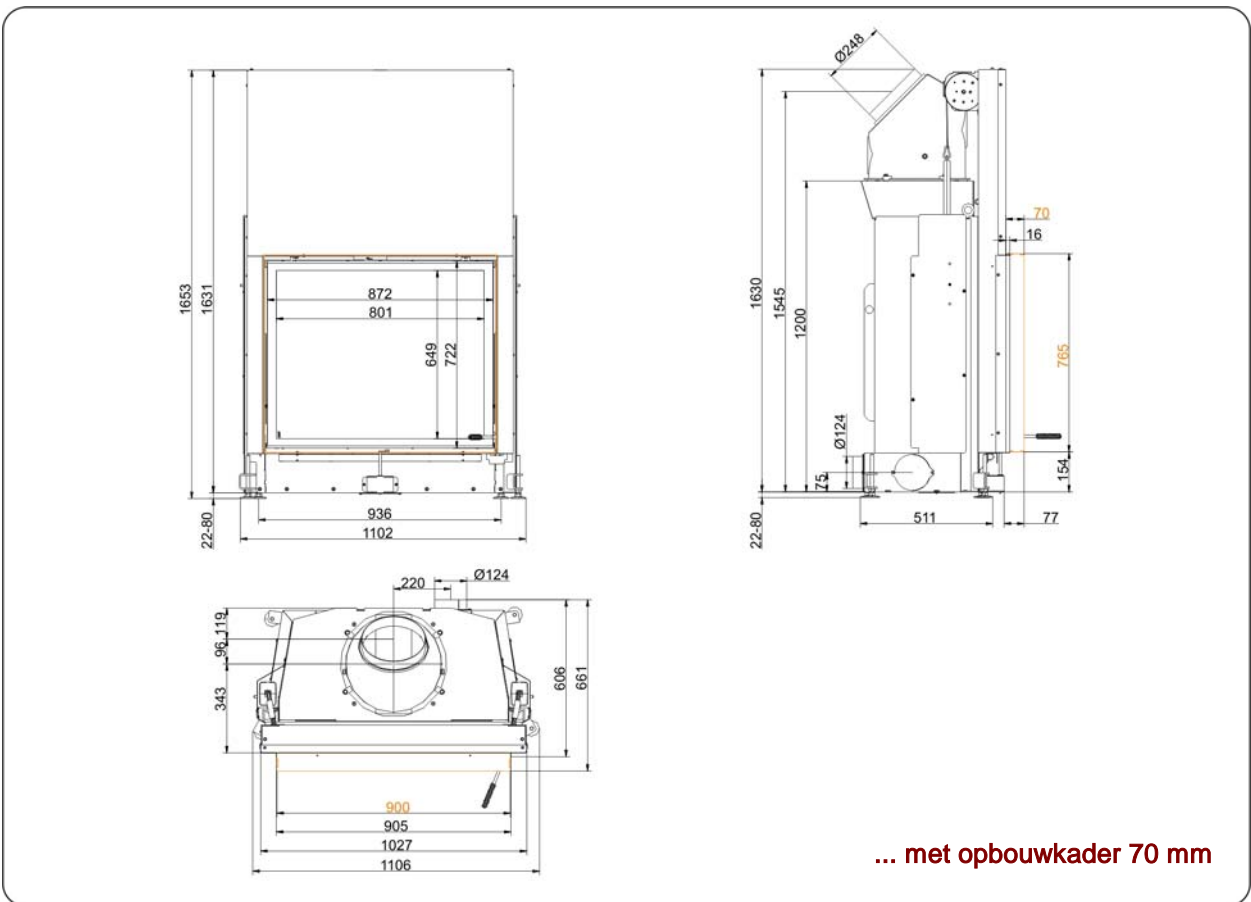

Stil-Kamin 75/90 liftdeur (easy-lift)

Positie: 04.12.2012

BRUNNER[®]
made in germany

Maattekeningen | **Stil-Kamin 75/90 liftdeur (easy-lift)**

Voor CAD-planning bevelen wij PaletteCAD aan. Actuele maattekeningen op www.brunner.de
 Kader/frontvariante/luchttoevoer in kleur aangeduid.

Planning en inbouw

Stil-Kamin 75/90

Getest naar	EN 13229 W	EN 13229 W
Waarde bij gebruikswijze	Nominaal vermogen	Open
Geschikt voor alle mogelijke bouwwijzen	OK	OK
Gegevens van de werking		
Nominaal vermogen	kW 14	-
Brandstofverbruik	kg/h 4	4
Vermogen vuurhaard	kW 16	13
Uitlaatgas stroom	g/s 12	85
Uitlaatgas temperatuur (vóór de recuperator)	°C 340	-
Uitlaatgas temperatuur met		
Stalen uitlaat	°C 233	125
1 x Gietijzeren recuperator (GNF10)	°C 140	-
7 x Warmte-opslagringen (MAS) ¹⁾	°C 220	-
Keramische warmte-opslag buis ²⁾	°C -	-
Keramische warmte-opslag buis moduleerbaar (KMS)	°C -	-
Warm-water recuperatie	°C -	-
Minimum onderdruk	Pa 12	8
Verbrandingslucht verbruik	m ³ /h 42	220
Luchtoevoer diameter Ø	mm 125	-
Warmteverdeling		
Inbouwhaard / Recuperator	% 60 / -	- / -
Keramisch glas (enkel glas / dubbel glas)	% 40 / -	- / -
Warm-water recuperatie	% -	-
Oppervlakte voor maximaal warme-lucht vermogen		
Luchtoevoer	cm ² 1500	0
Luchtafvoer	cm ² 1500	0
Minimale wand oppervlakte bij gesloten stralingswand		
Oppervlakte stralingswand	m ² 5,5	-
Afstand brandkamer		
tot stralingswand	cm 8	8
tot bodem	cm -	-
Isolatie zonder / met ³⁾ luchtrooster		
Stralingswand	cm 18 / 14	18 / 14
Bodem	cm 4 / 2	4 / 2
plafond	cm 22 / 16	22 / 16
Isolatie rond tweede stookdeur	cm -	-
Isolatie te voorzien bij brandbare wand	cm 10	10
Gewicht		
Haard + brandkamer	kg	245 + 128
voldoet aan de eis grenswaarden voor		
Duitsland / Oostenrijk / Zwitserland / Noorwegen	1.BImSchV (Stufe 2) / 15a BVG / LRV / NS 3059	