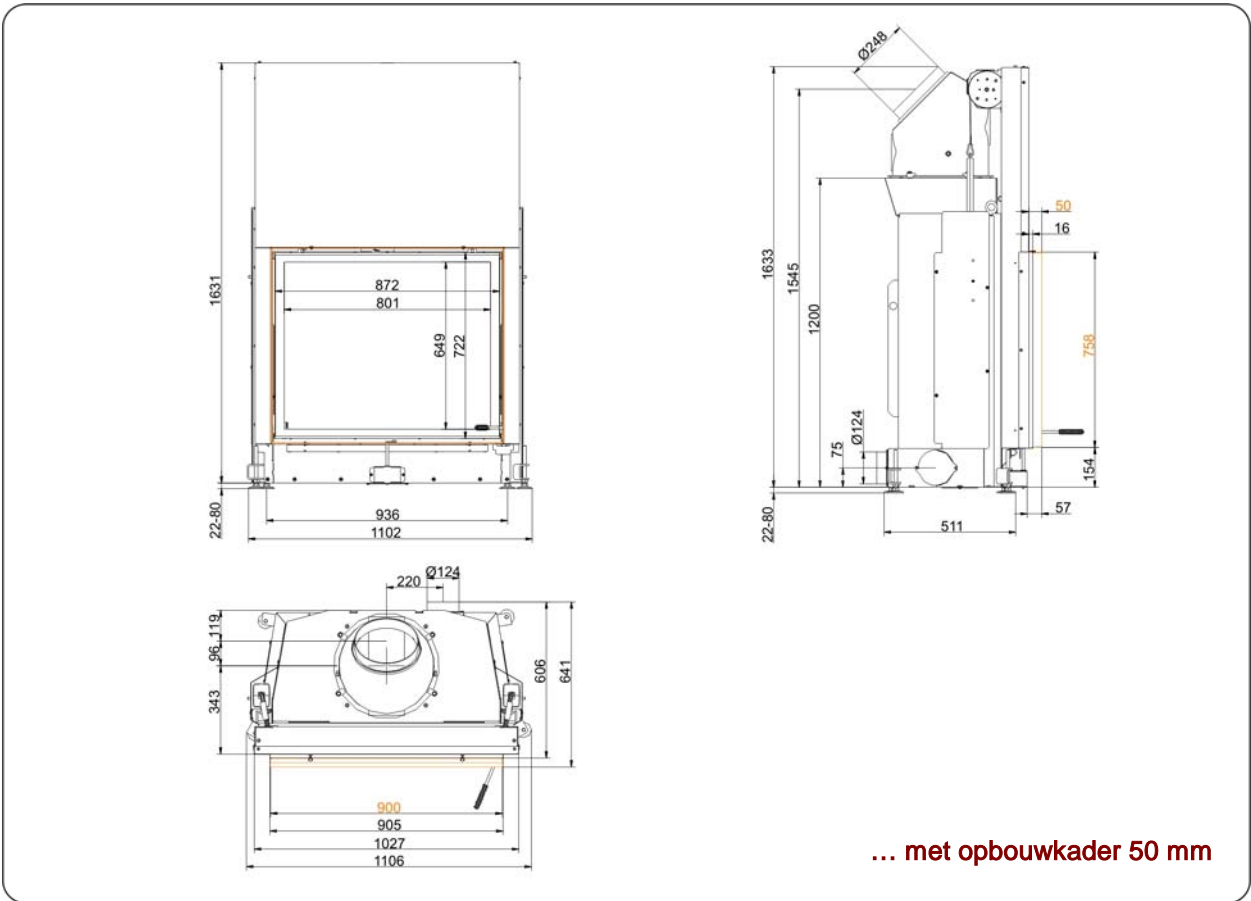

Stil-Kamin 75/90 liftdeur (easy-lift)

Positie: 04.12.2012

BRUNNER[®]
made in germany

Maattekeningen | **Stil-Kamin 75/90 liftdeur (easy-lift)**

Voor CAD-planning bevelen wij PaletteCAD aan. Actuele maattekeningen op www.brunner.de
 Kader/frontvariante/luchttoevoer in kleur aangeduid.

Planning en inbouw

Stil-Kamin 75/90

Getest naar	EN 13229 W	EN 13229 W
Waarde bij gebruikswijze	Nominaal vermogen	Open
Geschikt voor alle mogelijke bouwwijzen	OK	OK
Gegevens van de werking		
Nominaal vermogen	kW 14	-
Brandstofverbruik	kg/h 4	4
Vermogen vuurhaard	kW 16	13
Uitlaatgas stroom	g/s 12	85
Uitlaatgas temperatuur (vóór de recuperator)	°C 340	-
Uitlaatgas temperatuur met		
Stalen uitlaat	°C 233	125
1 x Gietijzeren recuperator (GNF10)	°C 140	-
7 x Warmte-opslagringen (MAS) ¹⁾	°C 220	-
Keramische warmte-opslag buis ²⁾	°C -	-
Keramische warmte-opslag buis moduleerbaar (KMS)	°C -	-
Warm-water recuperatie	°C -	-
Minimum onderdruk	Pa 12	8
Verbrandingslucht verbruik	m ³ /h 42	220
Luchtoevoer diameter Ø	mm 125	-
Warmteverdeling		
Inbouwhaard / Recuperator	% 60 / -	- / -
Keramisch glas (enkel glas / dubbel glas)	% 40 / -	- / -
Warm-water recuperatie	% -	-
Oppervlakte voor maximaal warme-lucht vermogen		
Luchtoevoer	cm ² 1500	0
Luchtafvoer	cm ² 1500	0
Minimale wand oppervlakte bij gesloten stralingswand		
Oppervlakte stralingswand	m ² 5,5	-
Afstand brandkamer		
tot stralingswand	cm 8	8
tot bodem	cm -	-
Isolatie zonder / met ³⁾ luchtrooster		
Stralingswand	cm 18 / 14	18 / 14
Bodem	cm 4 / 2	4 / 2
plafond	cm 22 / 16	22 / 16
Isolatie rond tweede stookdeur	cm -	-
Isolatie te voorzien bij brandbare wand	cm 10	10
Gewicht		
Haard + brandkamer	kg	245 + 128
voldoet aan de eis grenswaarden voor		
Duitsland / Oostenrijk / Zwitserland / Noorwegen	1.BImSchV (Stufe 2) / 15a BVG / LRV / NS 3059	