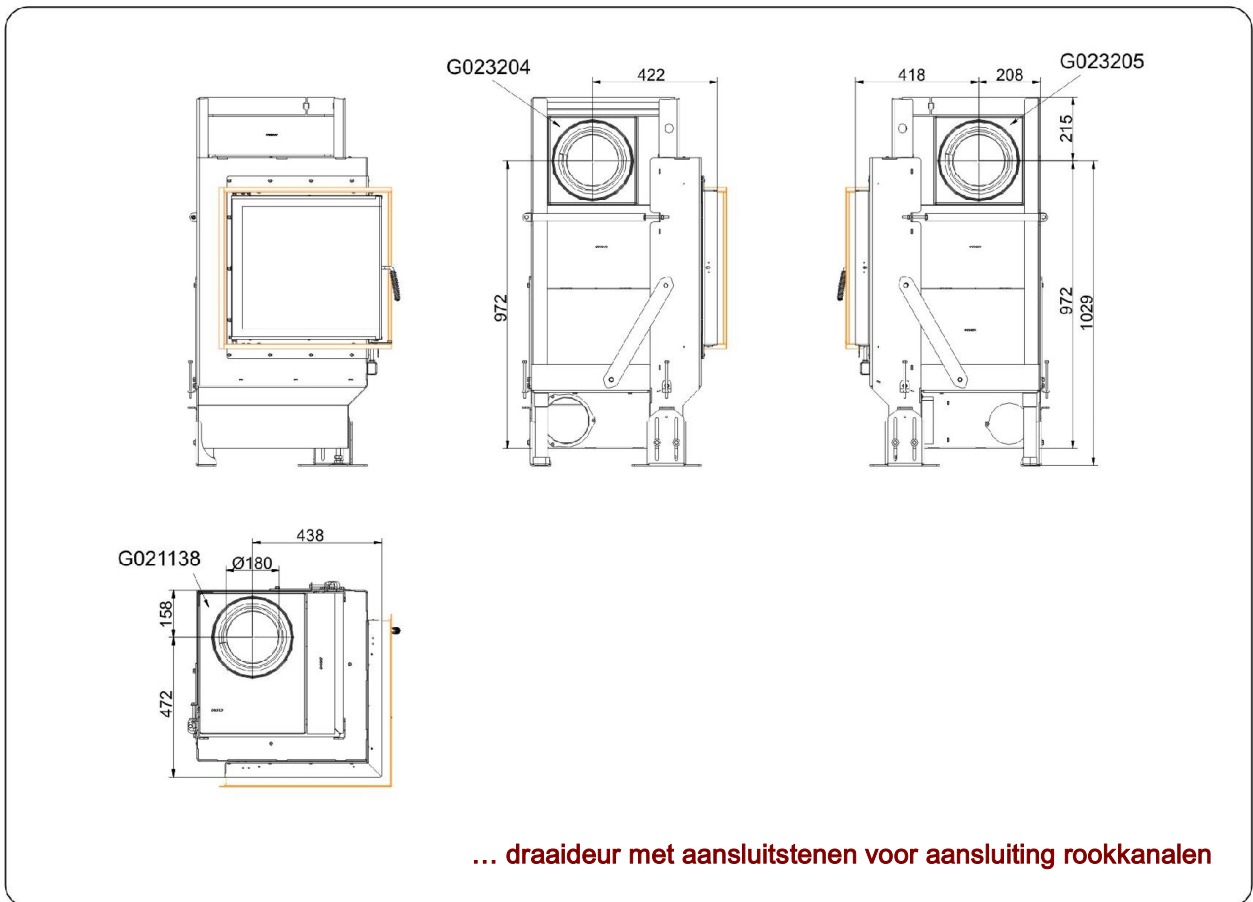

GRONDOVENS VAN BRUNNER

GOT-Eck 51/52/52-ZL mit GOF 35x35

Positie: 12.09.2016

BRUNNER[®]
made in germany.

Maattekeningen **GOT-Eck 51/52/52-ZL mit GOF 35x35**

Maattekeningen **GOT-Eck 51/52/52-ZL mit GOF 35x35**

Maattekeningen **GOT-Eck 51/52/52-ZL mit GOF 35x35**

Planning en inbouw

GOT-Eck 51/52/52-ZL mit GOF 35x35

Type controle gebeurt op basis van		EN 15250	EN 15250	EN 13229
Waarde bij gebruikwijze		opgezette opslagmassa	nevenstaande opslagmassa	GOK A
keramische opslagmassa ¹⁾	kg	300	400	-
accumulerende stenen (MSS)	m; kg	2,3; 280	3,0; 388	-
Geschikt voor alle mogelijke bouwwijzen		OK	OK	
Gegevens van de werking				
Nominaal vermogen	kW	-	-	-
Opleggen van brandstof (1./2. verbranding)	kg	7 + 4	8 + 4	-
Brandstofverbruik	kg/h	7,1	7,9	-
Vermogen vuurhaard	kW	28,4	31,6	-
Uitlaatgas stroom	g/s	22	24,4	-
Uitlaatgas temperatuur (vóór de recuperator)	°C	530	530	-
Uitlaatgas temperatuur met				
Keramisch recuperator ¹⁾	°C	180	180	-
Accumulerende stenen (MSS) ¹⁾	°C	210	195	-
Warm-water recuperatie	°C	-	-	-
Minimum onderdruk ²⁾	Pa	12	12	-
Verbrandingslucht verbruik	m³/h	64	71	-
Luchtoevoer diameter Ø	mm	160	160	-
Warmteverdeling				
Inbouwhaard / Recuperator	%	15 / 50	15 / 50	- / -
Keramisch glas (enkel glas / dubbel glas)	%	35 / -	35 / -	- / -
Warm-water recuperatie	%	-	-	-
Warmteisolatie volgens TROL				
Gegevens keteltechniek (warm water)				
max. bedrijfsdruk	bar	-	-	-
max. toevoertemperatuur	°C	-	-	-
Waterinhoud	liter	-	-	-
Aansluiting toevoer / afvoer	duim	-	-	-
Gewicht				
Haard / Warm-water recuperatie	kg		306	- / -
voldoet aan de eis grenswaarden voor:				
Duitsland / Oostenrijk / Zwitserland / Noorwegen			1.BImSchV (Stufe 2) / 15a BVG (2015)	- / -