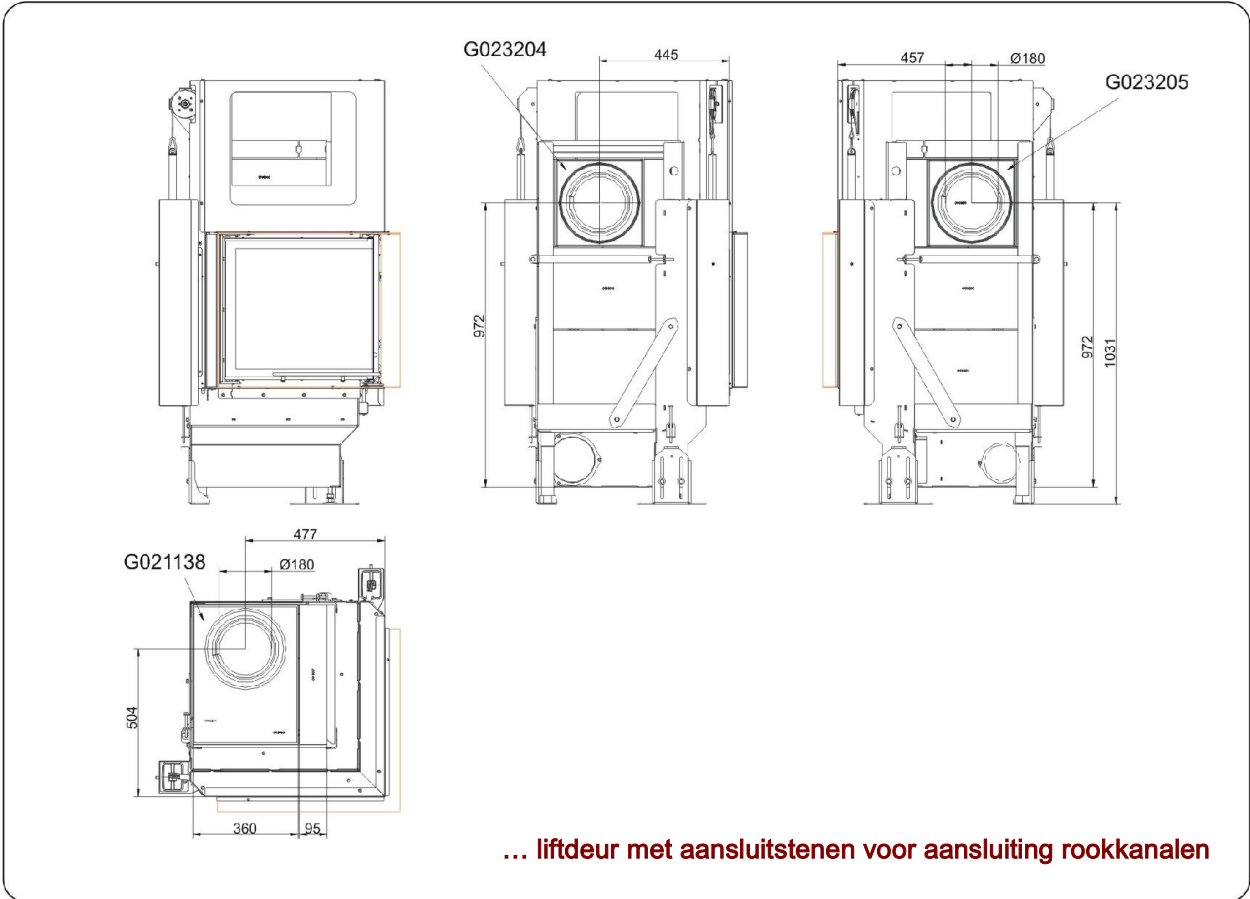

GRONDOVENS VAN BRUNNER

GOT-Eck 51/52/52-ZL mit GOF 35x35

Positie: 12.09.2016

BRUNNER[®]
made in germany.

Maattekeningen **GOT-Eck 51/52/52-ZL mit GOF 35x35**

Maattekeningen **GOT-Eck 51/52/52-ZL mit GOF 35x35**

Maattekeningen **GOT-Eck 51/52/52-ZL mit GOF 35x35**

Planning en inbouw

GOT-Eck 51/52/52-ZL mit GOF 35x35

Type controle gebeurt op basis van		EN 15250	EN 15250	EN 13229
Waarde bij gebruikwijze		opgezette opslagmassa	nevenstaande opslagmassa	GOK A
keramische opslagmassa ¹⁾	kg	300	400	-
accumulerende stenen (MSS)	m; kg	2,3; 280	3,0; 388	-
Geschikt voor alle mogelijke bouwwijzen		OK	OK	
Gegevens van de werking				
Nominaal vermogen	kW	-	-	-
Opleggen van brandstof (1./2. verbranding)	kg	7 + 4	8 + 4	-
Brandstofverbruik	kg/h	7,1	7,9	-
Vermogen vuurhaard	kW	28,4	31,6	-
Uitlaatgas stroom	g/s	22	24,4	-
Uitlaatgas temperatuur (vóór de recuperator)	°C	530	530	-
Uitlaatgas temperatuur met				
Keramisch recuperator ¹⁾	°C	180	180	-
Accumulerende stenen (MSS) ¹⁾	°C	210	195	-
Warm-water recuperatie	°C	-	-	-
Minimum onderdruk ²⁾	Pa	12	12	-
Verbrandingslucht verbruik	m³/h	64	71	-
Luchtoevoer diameter Ø	mm	160	160	-
Warmteverdeling				
Inbouwhaard / Recuperator	%	15 / 50	15 / 50	- / -
Keramisch glas (enkel glas / dubbel glas)	%	35 / -	35 / -	- / -
Warm-water recuperatie	%	-	-	-
Warmteisolatie volgens TROL				
Gegevens keteltechniek (warm water)				
max. bedrijfsdruk	bar	-	-	-
max. toevoertemperatuur	°C	-	-	-
Waterinhoud	liter	-	-	-
Aansluiting toevoer / afvoer	duim	-	-	-
Gewicht				
Haard / Warm-water recuperatie	kg		306	- / -
voldoet aan de eis grenswaarden voor:				
Duitsland / Oostenrijk / Zwitserland / Noorwegen			1.BImSchV (Stufe 2) / 15a BVG (2015)	- / -