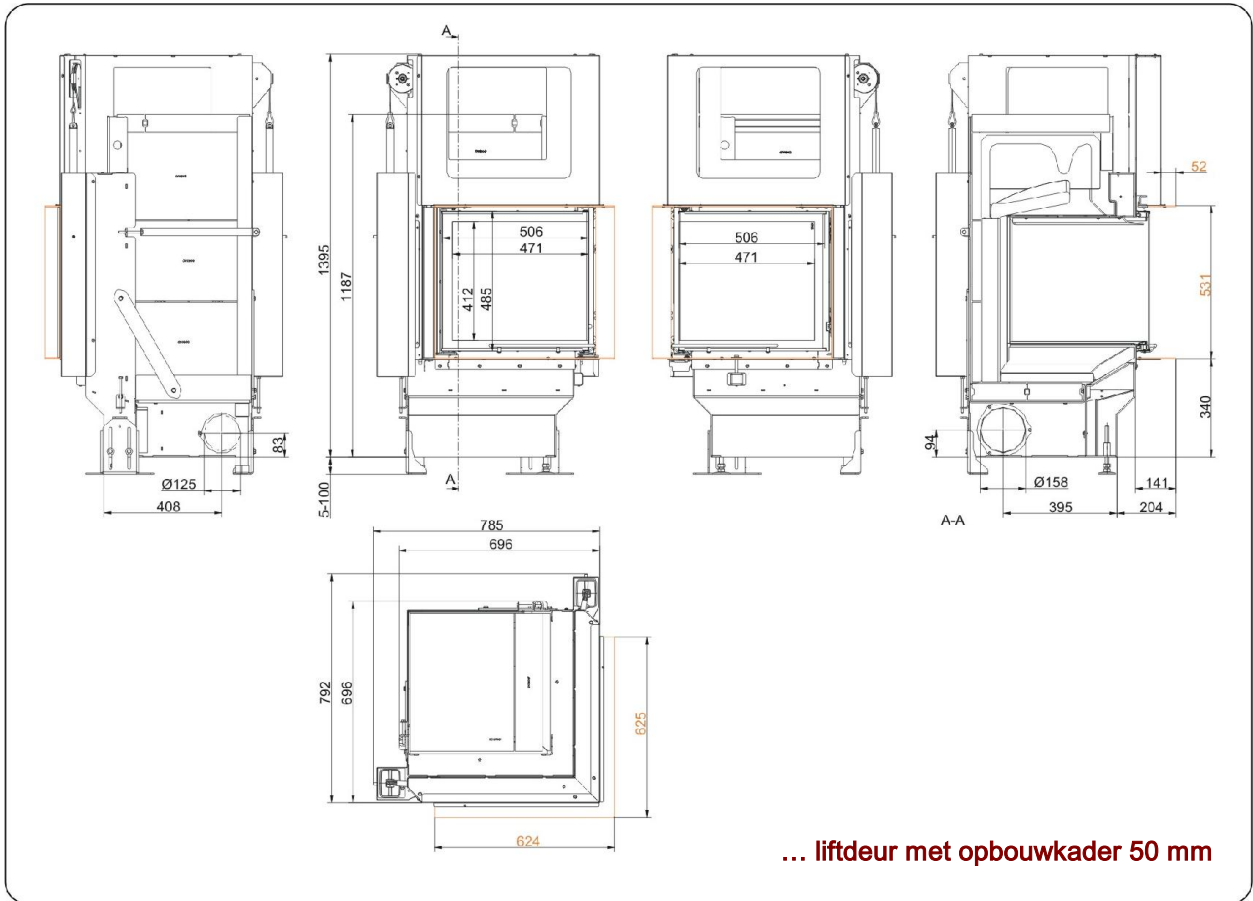

GRONDOVENS VAN BRUNNER

GOT-Eck 51/52/52-ZL mit GOF 35x35

Positie: 12.09.2016

BRUNNER[®]
made in germany.

Maattekeningen **GOT-Eck 51/52/52-ZL mit GOF 35x35**

Maattekeningen **GOT-Eck 51/52/52-ZL mit GOF 35x35**

Maattekeningen **GOT-Eck 51/52/52-ZL mit GOF 35x35**

Planning en inbouw

GOT-Eck 51/52/52-ZL mit GOF 35x35

Type controle gebeurt op basis van		EN 15250	EN 15250	EN 13229
Waarde bij gebruikwijze		opgezette opslagmassa	nevenstaande opslagmassa	GOK A
keramische opslagmassa ¹⁾	kg	300	400	-
accumulerende stenen (MSS)	m; kg	2,3; 280	3,0; 388	-
Geschikt voor alle mogelijke bouwwijzen		OK	OK	
Gegevens van de werking				
Nominaal vermogen	kW	-	-	-
Opleggen van brandstof (1./2. verbranding)	kg	7 + 4	8 + 4	-
Brandstofverbruik	kg/h	7,1	7,9	-
Vermogen vuurhaard	kW	28,4	31,6	-
Uitlaatgas stroom	g/s	22	24,4	-
Uitlaatgas temperatuur (vóór de recuperator)	°C	530	530	-
Uitlaatgas temperatuur met				
Keramisch recuperator ¹⁾	°C	180	180	-
Accumulerende stenen (MSS) ¹⁾	°C	210	195	-
Warm-water recuperatie	°C	-	-	-
Minimum onderdruk ²⁾	Pa	12	12	-
Verbrandingslucht verbruik	m³/h	64	71	-
Luchtoevoer diameter Ø	mm	160	160	-
Warmteverdeling				
Inbouwhaard / Recuperator	%	15 / 50	15 / 50	- / -
Keramisch glas (enkel glas / dubbel glas)	%	35 / -	35 / -	- / -
Warm-water recuperatie	%	-	-	-
Warmteisolatie volgens TROL				
Gegevens keteltechniek (warm water)				
max. bedrijfsdruk	bar	-	-	-
max. toevoertemperatuur	°C	-	-	-
Waterinhoud	liter	-	-	-
Aansluiting toevoer / afvoer	duim	-	-	-
Gewicht				
Haard / Warm-water recuperatie	kg		306	- / -
voldoet aan de eis grenswaarden voor:				
Duitsland / Oostenrijk / Zwitserland / Noorwegen			1.BImSchV (Stufe 2) / 15a BVG (2015)	- / -