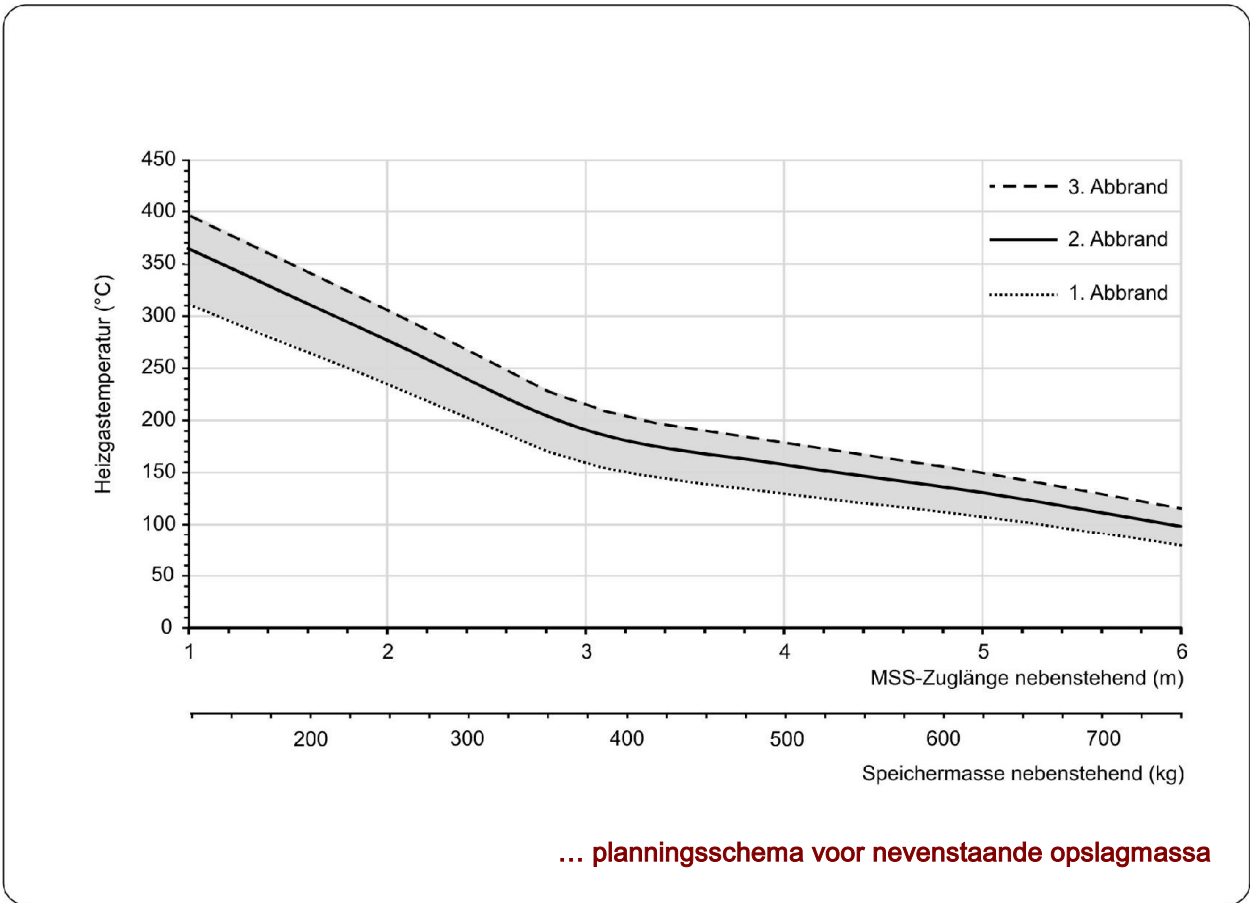

GRONDOVENS VAN BRUNNER

GOT-Eck 51/52/52-ZL mit GOF 35x35

Positie: 12.09.2016

BRUNNER[®]
made in germany.

Maattekeningen **GOT-Eck 51/52/52-ZL mit GOF 35x35**

Maattekeningen **GOT-Eck 51/52/52-ZL mit GOF 35x35**

Maattekeningen **GOT-Eck 51/52/52-ZL mit GOF 35x35**

Planning en inbouw

GOT-Eck 51/52/52-ZL mit GOF 35x35

Type controle gebeurt op basis van		EN 15250	EN 15250	EN 13229
Waarde bij gebruikwijze		opgezette opslagmassa	nevenstaande opslagmassa	GOK A
keramische opslagmassa ¹⁾	kg	300	400	-
accumulerende stenen (MSS)	m; kg	2,3; 280	3,0; 388	-
Geschikt voor alle mogelijke bouwwijzen		OK	OK	
Gegevens van de werking				
Nominaal vermogen	kW	-	-	-
Opleggen van brandstof (1./2. verbranding)	kg	7 + 4	8 + 4	-
Brandstofverbruik	kg/h	7,1	7,9	-
Vermogen vuurhaard	kW	28,4	31,6	-
Uitlaatgas stroom	g/s	22	24,4	-
Uitlaatgas temperatuur (vóór de recuperator)	°C	530	530	-
Uitlaatgas temperatuur met				
Keramisch recuperator ¹⁾	°C	180	180	-
Accumulerende stenen (MSS) ¹⁾	°C	210	195	-
Warm-water recuperatie	°C	-	-	-
Minimum onderdruk ²⁾	Pa	12	12	-
Verbrandingslucht verbruik	m³/h	64	71	-
Luchtoevoer diameter Ø	mm	160	160	-
Warmteverdeling				
Inbouwhaard / Recuperator	%	15 / 50	15 / 50	- / -
Keramisch glas (enkel glas / dubbel glas)	%	35 / -	35 / -	- / -
Warm-water recuperatie	%	-	-	-
Warmteisolatie volgens TROL				
Gegevens keteltechniek (warm water)				
max. bedrijfsdruk	bar	-	-	-
max. toevoertemperatuur	°C	-	-	-
Waterinhoud	liter	-	-	-
Aansluiting toevoer / afvoer	duim	-	-	-
Gewicht				
Haard / Warm-water recuperatie	kg		306	- / -
voldoet aan de eis grenswaarden voor:				
Duitsland / Oostenrijk / Zwitserland / Noorwegen			1.BImSchV (Stufe 2) / 15a BVG (2015)	- / -

1) Richtwaarde. Berekening volgens dimensioneringsgrafiek voor nevenstaande opslagmassa of rekenkundig functiebewijs

2) voor GOF zonder aangebouwde rookkanalen; 1m MSS = 0,4 Pa drukverlies

3) Opbouw mogelijk zonder opslagmassa