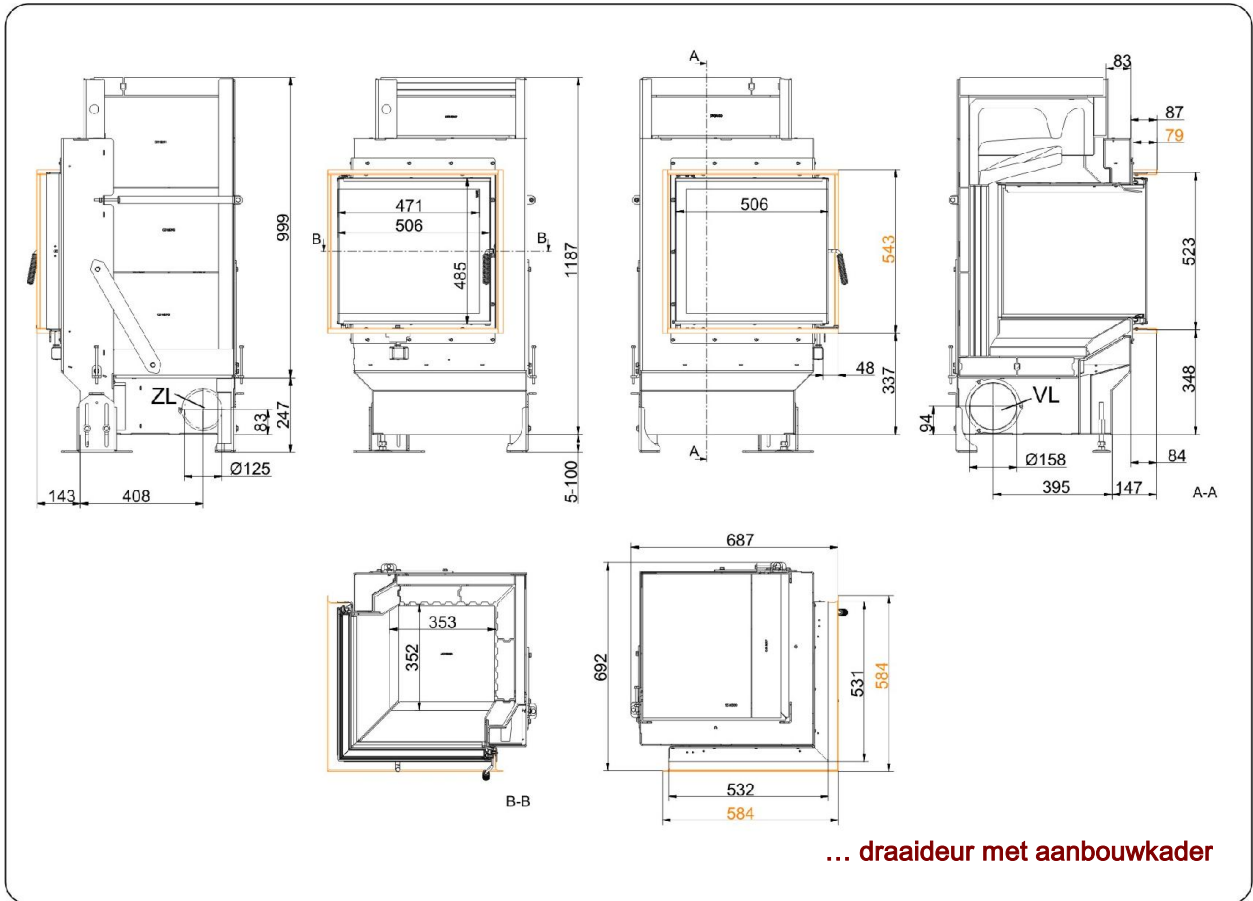

GRONDOVENS VAN BRUNNER

GOT-Eck 51/52/52-ZL mit GOF 35x35

Positie: 12.09.2016

BRUNNER[®]
made in germany.

Maattekeningen **GOT-Eck 51/52/52-ZL mit GOF 35x35**

Maattekeningen **GOT-Eck 51/52/52-ZL mit GOF 35x35**

Maattekeningen **GOT-Eck 51/52/52-ZL mit GOF 35x35**

Planning en inbouw

GOT-Eck 51/52/52-ZL mit GOF 35x35

Type controle gebeurt op basis van		EN 15250	EN 15250	EN 13229
Waarde bij gebruikwijze		opgezette opslagmassa	nevenstaande opslagmassa	GOK A
keramische opslagmassa ¹⁾	kg	300	400	-
accumulerende stenen (MSS)	m; kg	2,3; 280	3,0; 388	-
Geschikt voor alle mogelijke bouwwijzen		OK	OK	
Gegevens van de werking				
Nominaal vermogen	kW	-	-	-
Opleggen van brandstof (1./2. verbranding)	kg	7 + 4	8 + 4	-
Brandstofverbruik	kg/h	7,1	7,9	-
Vermogen vuurhaard	kW	28,4	31,6	-
Uitlaatgas stroom	g/s	22	24,4	-
Uitlaatgas temperatuur (vóór de recuperator)	°C	530	530	-
Uitlaatgas temperatuur met				
Keramisch recuperator ¹⁾	°C	180	180	-
Accumulerende stenen (MSS) ¹⁾	°C	210	195	-
Warm-water recuperatie	°C	-	-	-
Minimum onderdruk ²⁾	Pa	12	12	-
Verbrandingslucht verbruik	m³/h	64	71	-
Luchtoevoer diameter Ø	mm	160	160	-
Warmteverdeling				
Inbouwhaard / Recuperator	%	15 / 50	15 / 50	- / -
Keramisch glas (enkel glas / dubbel glas)	%	35 / -	35 / -	- / -
Warm-water recuperatie	%	-	-	-
Warmteisolatie volgens TROL				
Gegevens keteltechniek (warm water)				
max. bedrijfsdruk	bar	-	-	-
max. toevoertemperatuur	°C	-	-	-
Waterinhoud	liter	-	-	-
Aansluiting toevoer / afvoer	duim	-	-	-
Gewicht				
Haard / Warm-water recuperatie	kg		306	- / -
voldoet aan de eis grenswaarden voor:				
Duitsland / Oostenrijk / Zwitserland / Noorwegen			1.BImSchV (Stufe 2) / 15a BVG (2015)	- / -