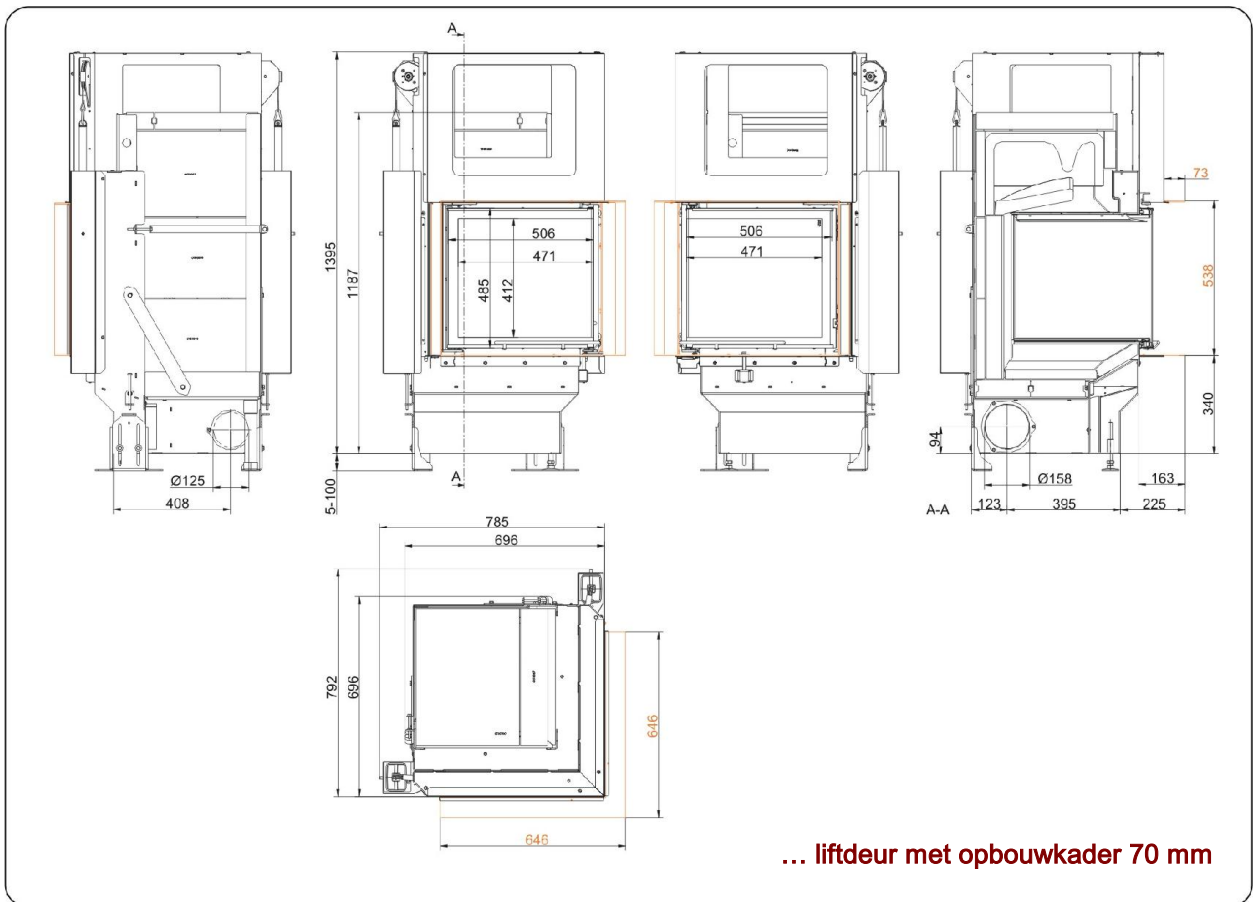

GRONDOVENS VAN BRUNNER

GOT-Eck 51/52/52-ZL mit GOF 35x35

Positie: 12.09.2016

BRUNNER[®]
made in germany.

Maattekeningen **GOT-Eck 51/52/52-ZL mit GOF 35x35**

Maattekeningen **GOT-Eck 51/52/52-ZL mit GOF 35x35**

Maattekeningen **GOT-Eck 51/52/52-ZL mit GOF 35x35**

Planning en inbouw

GOT-Eck 51/52/52-ZL mit GOF 35x35

Type controle gebeurt op basis van		EN 15250	EN 15250	EN 13229
Waarde bij gebruikwijze		opgezette opslagmassa	nevenstaande opslagmassa	GOK A
keramische opslagmassa ¹⁾	kg	300	400	-
accumulerende stenen (MSS)	m; kg	2,3; 280	3,0; 388	-
Geschikt voor alle mogelijke bouwwijzen		OK	OK	
Gegevens van de werking				
Nominaal vermogen	kW	-	-	-
Opleggen van brandstof (1./2. verbranding)	kg	7 + 4	8 + 4	-
Brandstofverbruik	kg/h	7,1	7,9	-
Vermogen vuurhaard	kW	28,4	31,6	-
Uitlaatgas stroom	g/s	22	24,4	-
Uitlaatgas temperatuur (vóór de recuperator)	°C	530	530	-
Uitlaatgas temperatuur met				
Keramisch recuperator ¹⁾	°C	180	180	-
Accumulerende stenen (MSS) ¹⁾	°C	210	195	-
Warm-water recuperatie	°C	-	-	-
Minimum onderdruk ²⁾	Pa	12	12	-
Verbrandingslucht verbruik	m³/h	64	71	-
Luchtoevoer diameter Ø	mm	160	160	-
Warmteverdeling				
Inbouwhaard / Recuperator	%	15 / 50	15 / 50	- / -
Keramisch glas (enkel glas / dubbel glas)	%	35 / -	35 / -	- / -
Warm-water recuperatie	%	-	-	-
Warmteisolatie volgens TROL				
Gegevens keteltechniek (warm water)				
max. bedrijfsdruk	bar	-	-	-
max. toevoertemperatuur	°C	-	-	-
Waterinhoud	liter	-	-	-
Aansluiting toevoer / afvoer	duim	-	-	-
Gewicht				
Haard / Warm-water recuperatie	kg		306	- / -
voldoet aan de eis grenswaarden voor:				
Duitsland / Oostenrijk / Zwitserland / Noorwegen			1.BImSchV (Stufe 2) / 15a BVG (2015)	- / -