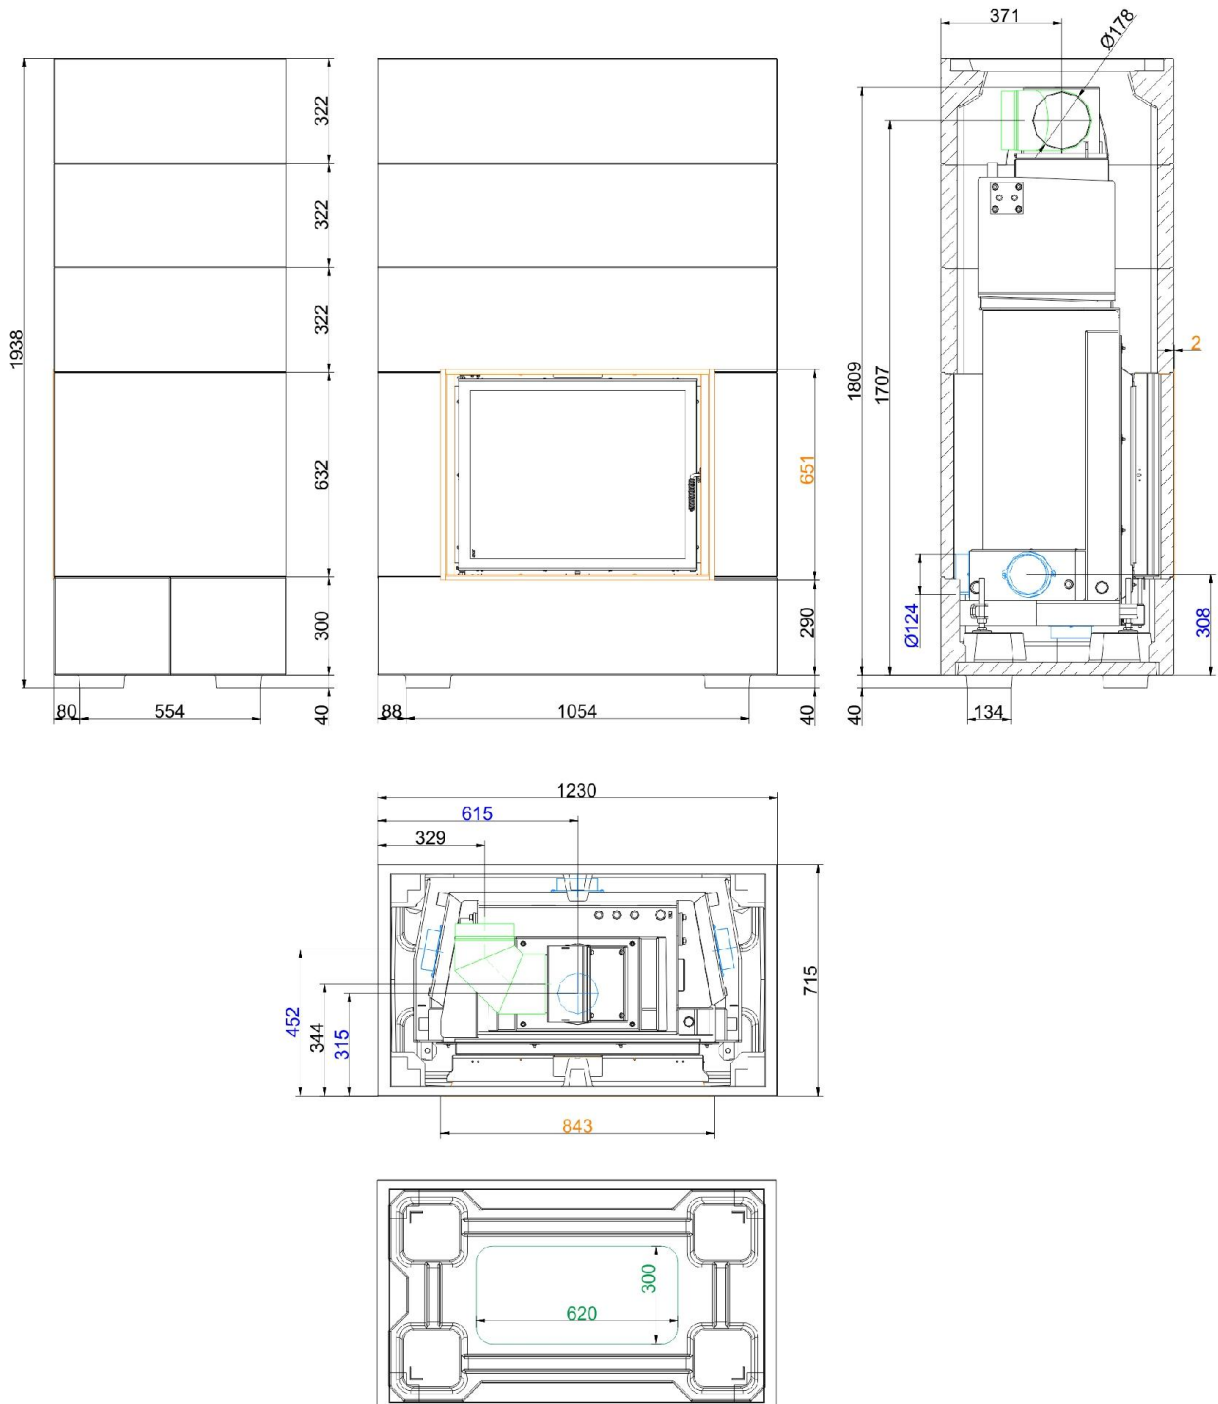

BRUNNER SYSTEM HAARDEN

BSK 04 mit Kamin-Kessel 62/76

Positie: 20.12.2016

BRUNNER[®]
made in germany.

Maattekeningen | **BSK 04 mit Kamin-Kessel 62/76**

... met draaideur

Maattekeningen | **BSK 04 mit Kamin-Kessel 62/76**

... met draaideur en rookgasadaptor

Maattekeningen | **BSK 04 mit Kamin-Kessel 62/76**

Voor CAD-planning bevelen wij PaletteCAD aan. Actuele maattekeningen op www.brunner.de
Kader/frontvariante/luchttoevoer in kleur aangeduid.

Maattekeningen | **BSK 04 mit Kamin-Kessel 62/76**

... met liftdeur en rookgasadaptor

Planning en inbouw

BSK 04 mit Kamin-Kessel 62/76

Getest naar

EN 13229

Gegevens van de werking

Nominaal vermogen(haard)	kW	13
Brandstofverbruik	kg/h	3,8
Uitlaatgas stroom	g/s	13
Uitlaatgas temperatuur	°C	180
Uitlaatgas temperatuur ¹⁾	Pa	12
Verbrandingslucht verbruik	m ³ /h	35
Luchtoevoer diameter Ø	mm	125

Bekledingsonderdelen

Grondvlak (breedte x diepte)	mm	1230 x 715
Bouwhoogte	mm	1938
Hoogte extra ring	mm	322

Minimale afstanden BSK/BSO

tot aanbouwwand	cm	5
met stralingsschilden tot aanbouwwand	cm	0
tot te beschermen aanbouwwand	cm	10
met stralingsschilden tot te beschermen aanbouwwand	cm	5
tot plafond	cm	40