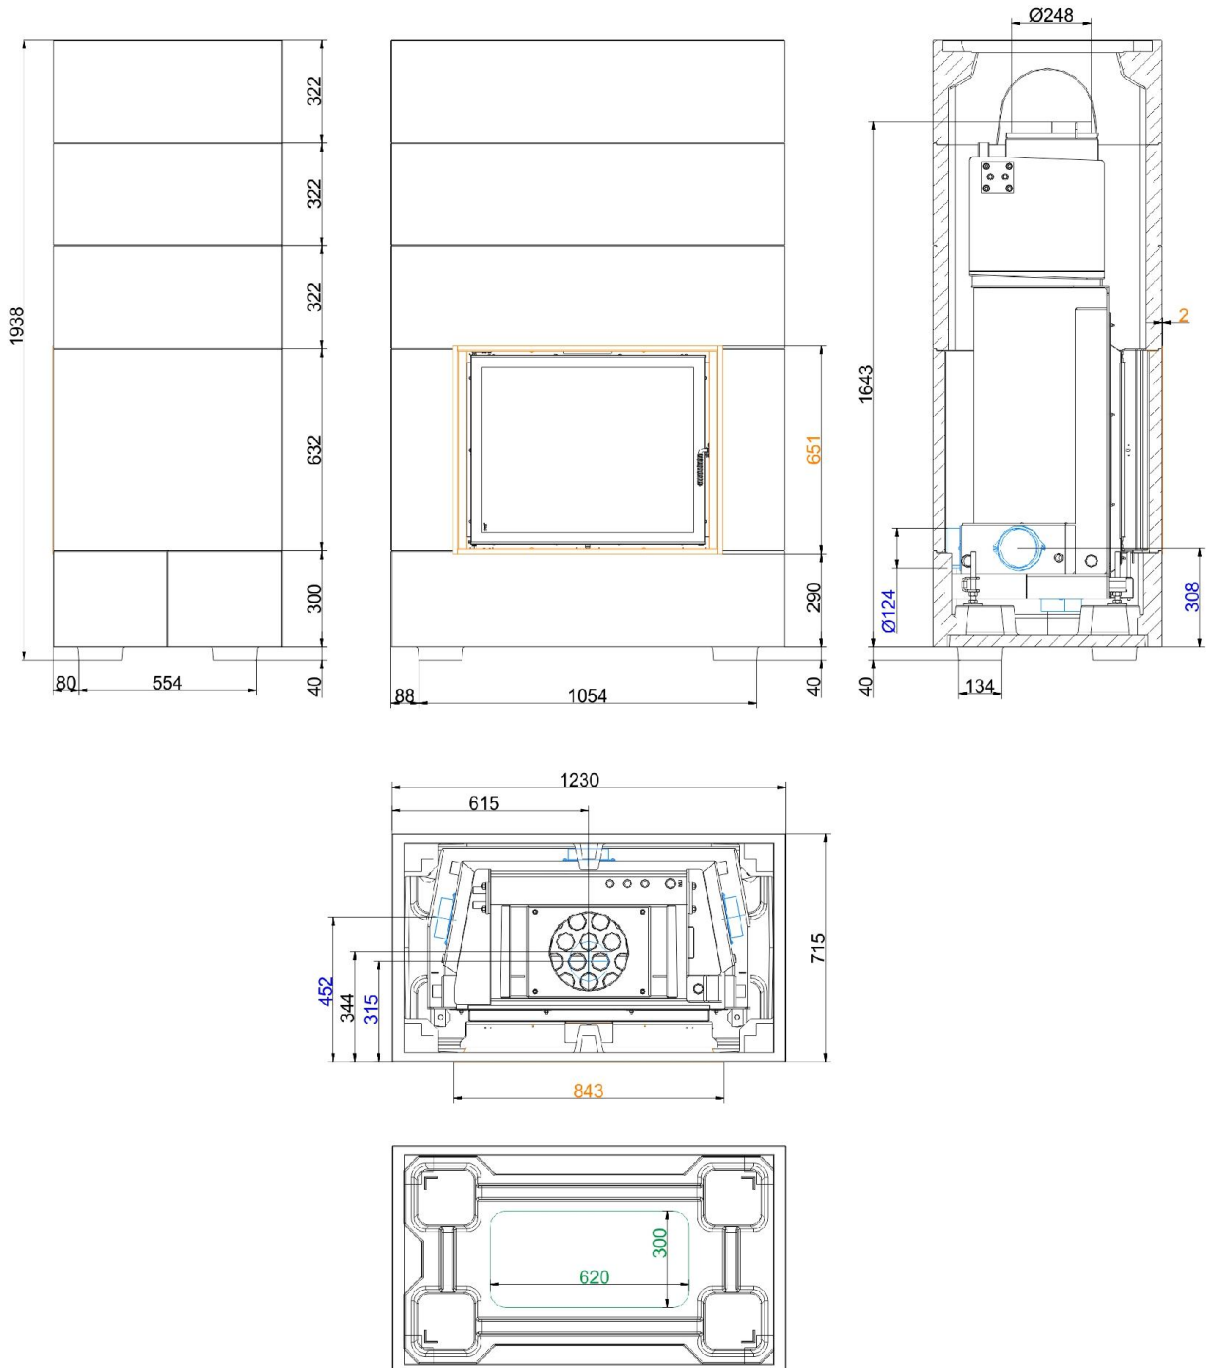

BRUNNER SYSTEM HAARDEN

BSK 04 mit Kamin-Kessel 62/76

Positie: 20.12.2016

BRUNNER[®]
made in germany.

Maattekeningen | **BSK 04 mit Kamin-Kessel 62/76**

... met draaideur

Maattekeningen | **BSK 04 mit Kamin-Kessel 62/76**

... met draaideur en rookgasadaptor

Maattekeningen | **BSK 04 mit Kamin-Kessel 62/76**

Voor CAD-planning bevelen wij PaletteCAD aan. Actuele maattekeningen op www.brunner.de
Kader/frontvariante/luchttoevoer in kleur aangeduid.

Maattekeningen | **BSK 04 mit Kamin-Kessel 62/76**

... met liftdeur en rookgasadaptor

Planning en inbouw

BSK 04 mit Kamin-Kessel 62/76

Getest naar

EN 13229

Gegevens van de werking

Nominaal vermogen(haard)	kW	13
Brandstofverbruik	kg/h	3,8
Uitlaatgas stroom	g/s	13
Uitlaatgas temperatuur	°C	180
Uitlaatgas temperatuur ¹⁾	Pa	12
Verbrandingslucht verbruik	m ³ /h	35
Luchtoevoer diameter Ø	mm	125

Bekledingsonderdelen

Grondvlak (breedte x diepte)	mm	1230 x 715
Bouwhoogte	mm	1938
Hoogte extra ring	mm	322

Minimale afstanden BSK/BSO

tot aanbouwwand	cm	5
met stralingsschilden tot aanbouwwand	cm	0
tot te beschermen aanbouwwand	cm	10
met stralingsschilden tot te beschermen aanbouwwand	cm	5
tot plafond	cm	40