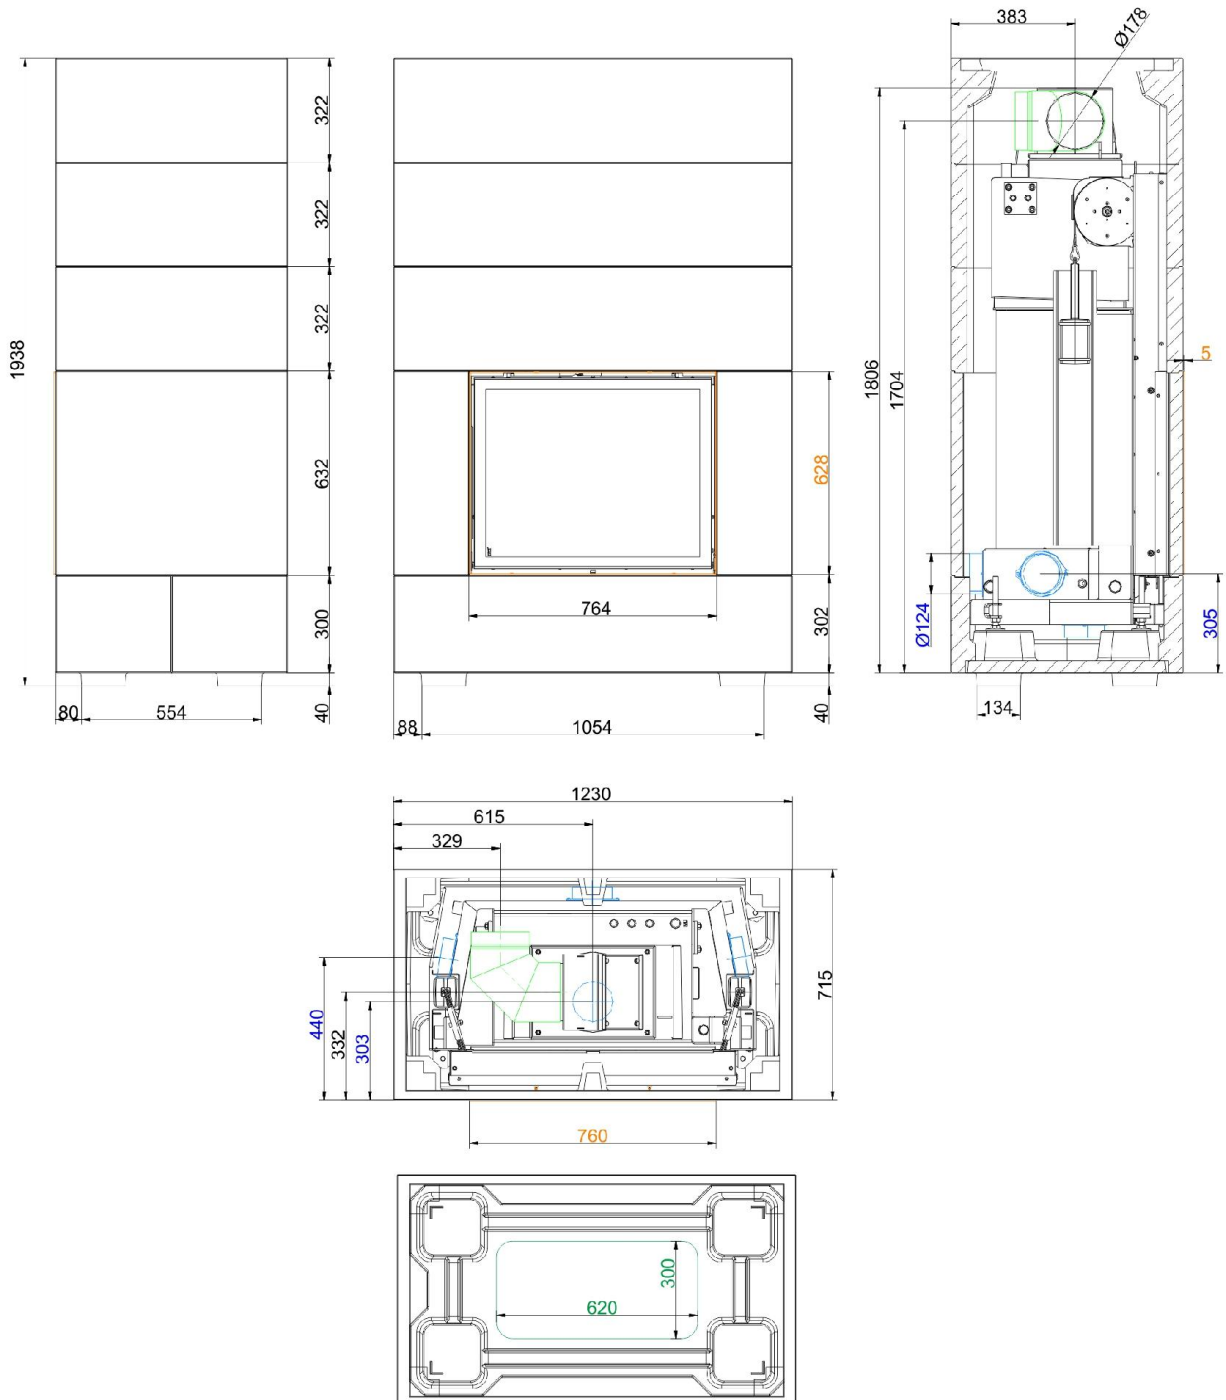

BRUNNER SYSTEM HAARDEN

BSK 04 mit Kamin-Kessel 62/76

Positie: 20.12.2016

BRUNNER[®]
made in germany.

Maattekeningen | **BSK 04 mit Kamin-Kessel 62/76**

... met draaideur

Maattekeningen | **BSK 04 mit Kamin-Kessel 62/76**

... met draaideur en rookgasadaptor

Maattekeningen | **BSK 04 mit Kamin-Kessel 62/76**

Voor CAD-planning bevelen wij PaletteCAD aan. Actuele maattekeningen op www.brunner.de
Kader/frontvariante/luchttoevoer in kleur aangeduid.

Maattekeningen | **BSK 04 mit Kamin-Kessel 62/76**

... met liftdeur en rookgasadaptor

Planning en inbouw

BSK 04 mit Kamin-Kessel 62/76

Getest naar

EN 13229

Gegevens van de werking

Nominaal vermogen(haard)	kW	13
Brandstofverbruik	kg/h	3,8
Uitlaatgas stroom	g/s	13
Uitlaatgas temperatuur	°C	180
Uitlaatgas temperatuur ¹⁾	Pa	12
Verbrandingslucht verbruik	m ³ /h	35
Luchtoevoer diameter Ø	mm	125

Bekledingsonderdelen

Grondvlak (breedte x diepte)	mm	1230 x 715
Bouwhoogte	mm	1938
Hoogte extra ring	mm	322

Minimale afstanden BSK/BSO

tot aanbouwwand	cm	5
met stralingsschilden tot aanbouwwand	cm	0
tot te beschermen aanbouwwand	cm	10
met stralingsschilden tot te beschermen aanbouwwand	cm	5
tot plafond	cm	40