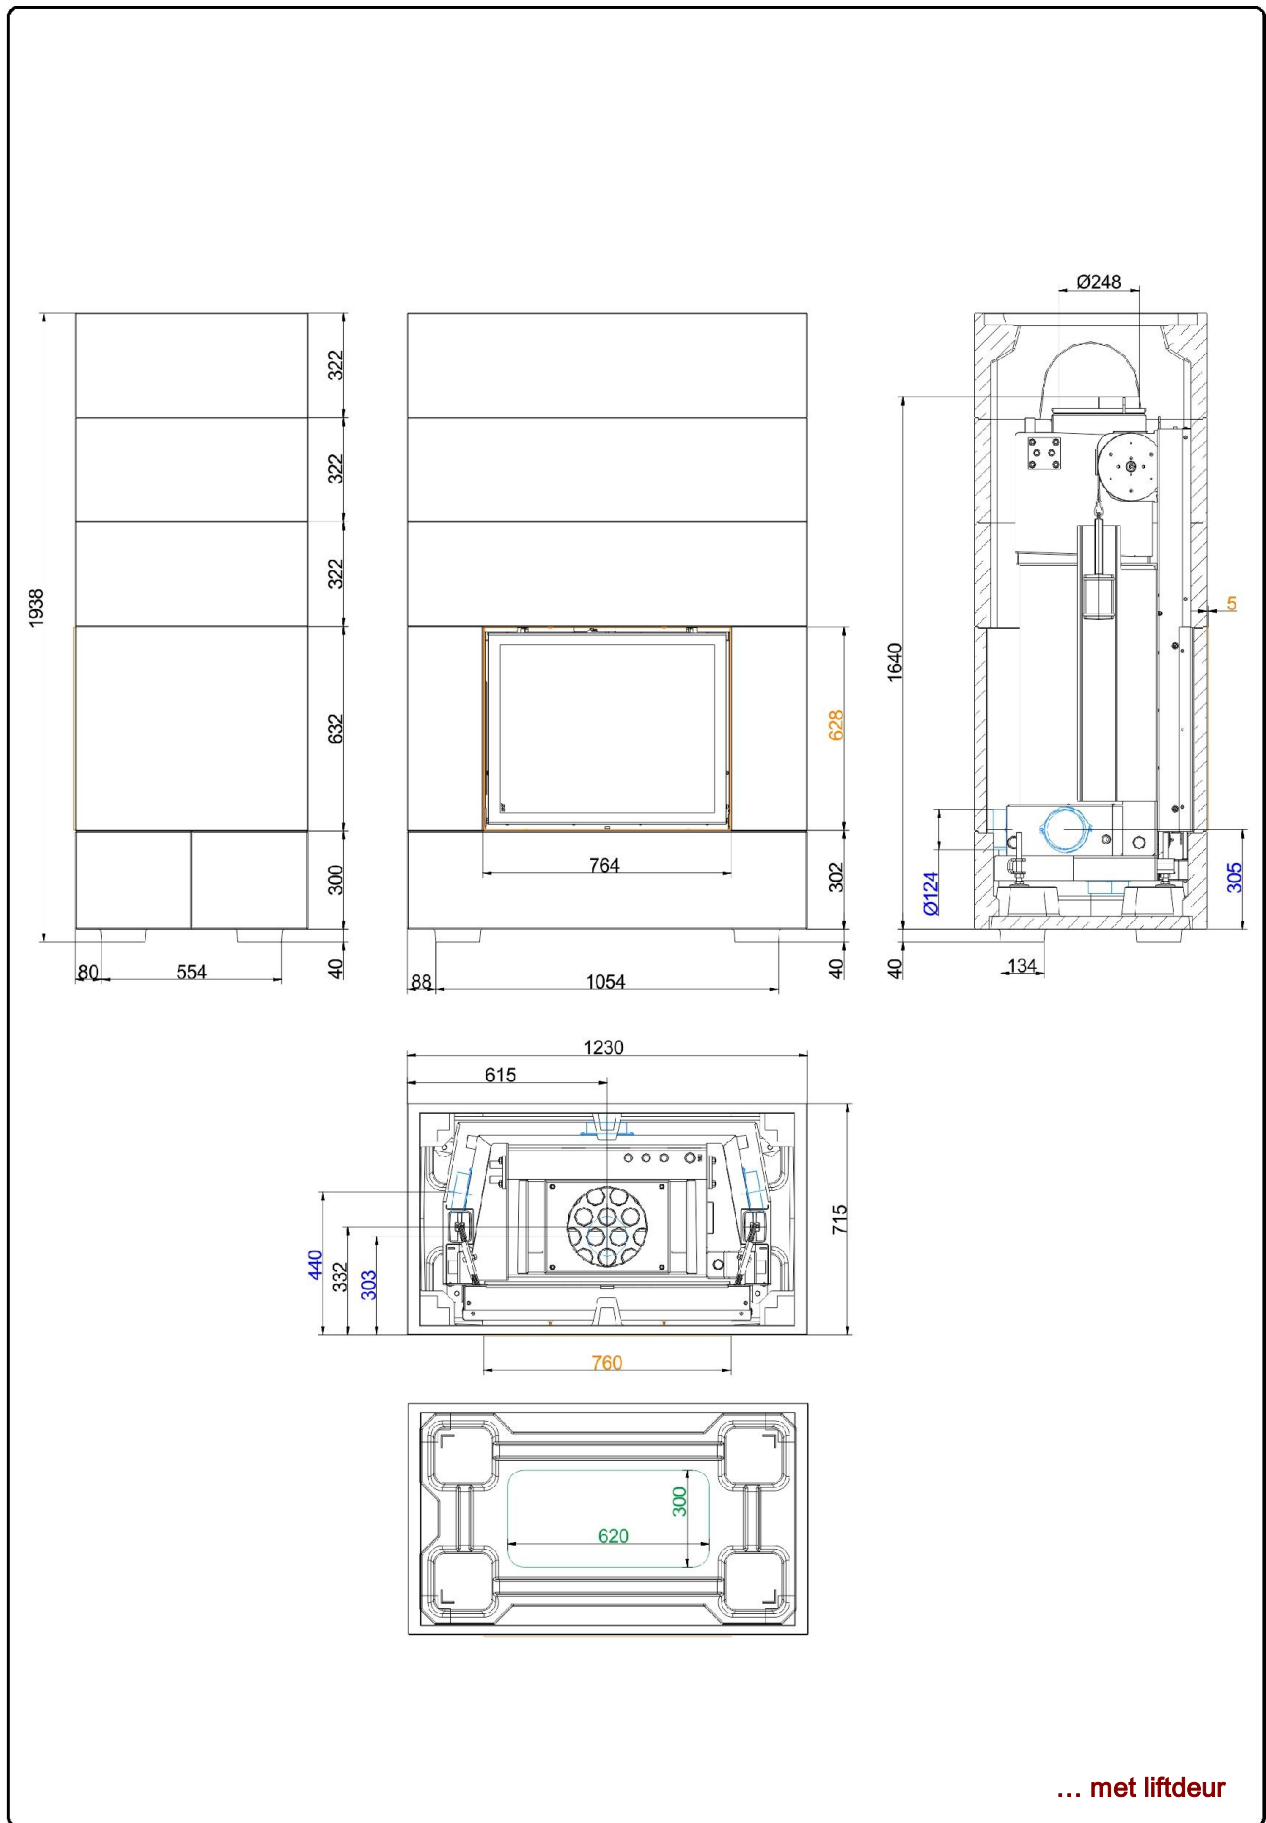

BRUNNER SYSTEM HAARDEN

BSK 04 mit Kamin-Kessel 62/76

Positie: 20.12.2016

BRUNNER[®]
made in germany.

Maattekeningen | **BSK 04 mit Kamin-Kessel 62/76**

... met draaideur

Maattekeningen | **BSK 04 mit Kamin-Kessel 62/76**

... met draaideur en rookgasadaptor

Maattekeningen | **BSK 04 mit Kamin-Kessel 62/76**

Voor CAD-planning bevelen wij PaletteCAD aan. Actuele maattekeningen op www.brunner.de
Kader/frontvariante/luchttoevoer in kleur aangeduid.

Maattekeningen | **BSK 04 mit Kamin-Kessel 62/76**

... met liftdeur en rookgasadaptor

Planning en inbouw

BSK 04 mit Kamin-Kessel 62/76

Getest naar

EN 13229

Gegevens van de werking

Nominaal vermogen(haard)	kW	13
Brandstofverbruik	kg/h	3,8
Uitlaatgas stroom	g/s	13
Uitlaatgas temperatuur	°C	180
Uitlaatgas temperatuur ¹⁾	Pa	12
Verbrandingslucht verbruik	m ³ /h	35
Luchtoevoer diameter Ø	mm	125

Bekledingsonderdelen

Grondvlak (breedte x diepte)	mm	1230 x 715
Bouwhoogte	mm	1938
Hoogte extra ring	mm	322

Minimale afstanden BSK/BSO

tot aanbouwwand	cm	5
met stralingsschilden tot aanbouwwand	cm	0
tot te beschermen aanbouwwand	cm	10
met stralingsschilden tot te beschermen aanbouwwand	cm	5
tot plafond	cm	40