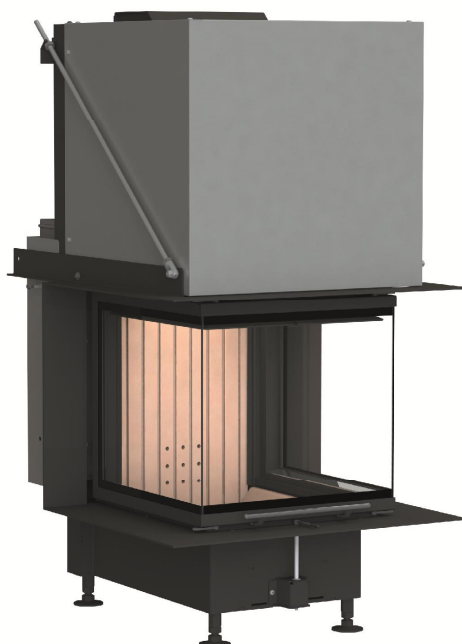

Värmekamininsatser från BRUNNER

Panorama-Kamin 42/42/42/42 Skjurdörr (easy-lift)

Utgåva: 02.03.2017

BRUNNER[®]
made in germany

Måttblad | **Panorama-Kamin 42/42/42/42 Skjutdörr (easy-lift)**

Måttblad | **Panorama-Kamin 42/42/42/42 Skjutdörr (easy-lift)**

... med eldbord tillbyggnadsram

Planering och montering

Panorama-Kamin 42/42/42/42

Testad enligt		EN 13229 W
Värden vid driftsätt		Märkeffekt
Lämpad för konstruktionstyper enligt bestämmelse		OK
Data för funktionsbevis		
Märkvärmeeffekt	kW	8
Vedåtgång	kg/h	2,5
Eldningseffekt	kW	10
Avgas massaström	g/s	7
Rörtemperatur (framför uppvärmningsyta)	°C	-
Avgastemperatur enligt		
påsett stålplåtkåpa	°C	200
bredvidstående gjutjärns-uppvärmningsyta (GNF100)	°C	-
värmeringar (MAS) ¹⁾	°C	-
bredvidstående keramisk uppvärmningsyta ²⁾	°C	-
värmelagringsmodul (MSS)	°C	-
panndel	°C	-
nödvändigt transporttryck	Pa	12
Förbränningsluftåtgång	m ³ /h	22
Förbränningsluftanslutning Ø	mm	125
Värmefördelning		
Värmeinsats / uppvärmningsyta	%	50 / -
Siktruta (enkel- / dubbelruta)	%	50 / -
Panna	%	-
Luftvärsnitt ⁴⁾		
Tilluft	cm ²	500 / 0 / 0
Cirkulationsluft	cm ²	500 / 0 / 0
Minimal yta vid sluten ugnskonstruktion		
Värmeemitterande yta	m ²	4,0
Avstånd värmekammare		
mot värmekammarväggen	cm	6
mot uppställningsgolvet	cm	6
Värmeisolering utan / med ³⁾ luftgaller		
Monteringsvägg	cm	6 / 4
Golv	cm	0
Tak	cm	19 / 14
Värmeisolering kring genomvärmningsdörr	cm	-
Tegelfodring framför väggen som ska skyddas	cm	10
Vikt		
Värmeinsats + Förbränningskammare	kg	148 + 25
uppfyller krav gränsvärden för		
Tyskland/ Österrike / Schweiz / Norge		1.BImSchV (Stufe 2) / 15a BVG (2015) / LRV / NS 3059