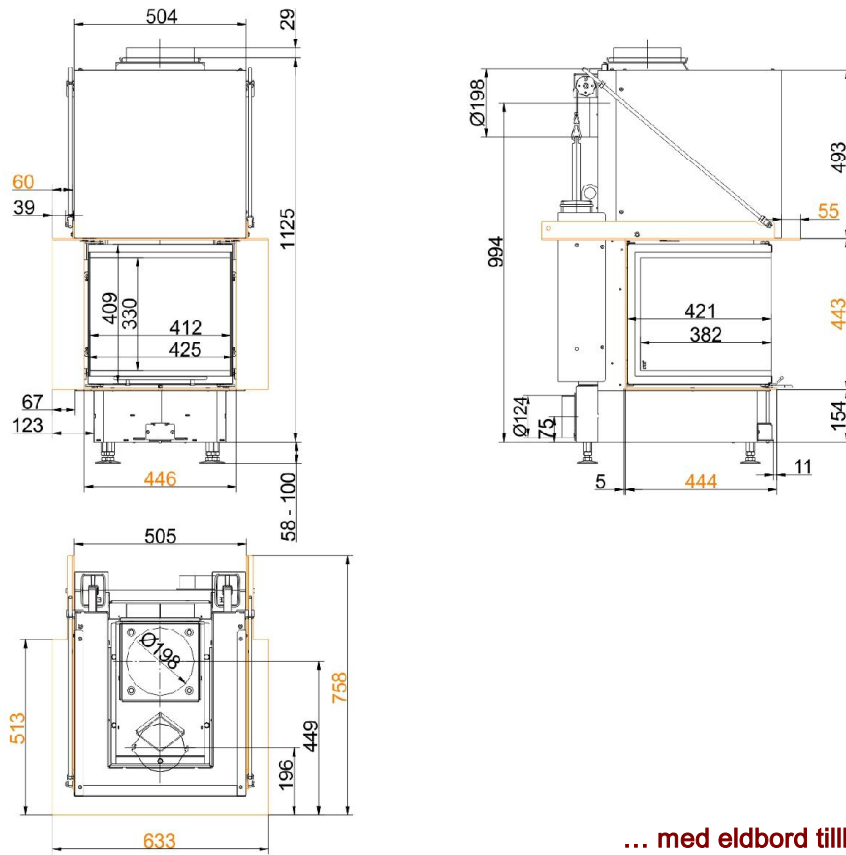

Värmekamininsatser från BRUNNER

Panorama-Kamin 42/42/42/42 Skjurdörr (easy-lift)

Utgåva: 02.03.2017

BRUNNER[®]
made in germany

Måttblad | **Panorama-Kamin 42/42/42/42 Skjutdörr (easy-lift)**

Måttblad | **Panorama-Kamin 42/42/42/42 Skjutdörr (easy-lift)**

... med eldbord tillbyggnadsram

Planering och montering

Panorama-Kamin 42/42/42/42

Testad enligt		EN 13229 W
Värden vid driftsätt		Märkeffekt
Lämpad för konstruktionstyper enligt bestämmelse		OK
Data för funktionsbevis		
Märkvärmeeffekt	kW	8
Vedåtgång	kg/h	2,5
Eldningseffekt	kW	10
Avgas massaström	g/s	7
Rörtemperatur (framför uppvärmningsyta)	°C	-
Avgastemperatur enligt		
påsett stålplåtkåpa	°C	200
bredvidstående gjutjärns-uppvärmningsyta (GNF100)	°C	-
värmeringar (MAS) ¹⁾	°C	-
bredvidstående keramisk uppvärmningsyta ²⁾	°C	-
värmelagringsmodul (MSS)	°C	-
panndel	°C	-
nödvändigt transporttryck	Pa	12
Förbränningsluftåtgång	m ³ /h	22
Förbränningsluftanslutning Ø	mm	125
Värmefördelning		
Värmeinsats / uppvärmningsyta	%	50 / -
Siktruta (enkel- / dubbelruta)	%	50 / -
Panna	%	-
Luftvärsnitt ⁴⁾		
Tilluft	cm ²	500 / 0 / 0
Cirkulationsluft	cm ²	500 / 0 / 0
Minimal yta vid sluten ugnskonstruktion		
Värmeemitterande yta	m ²	4,0
Avstånd värmekammare		
mot värmekammarväggen	cm	6
mot uppställningsgolvet	cm	6
Värmeisolering utan / med ³⁾ luftgaller		
Monteringsvägg	cm	6 / 4
Golv	cm	0
Tak	cm	19 / 14
Värmeisolering kring genomvärmningsdörr	cm	-
Tegelfodring framför väggen som ska skyddas	cm	10
Vikt		
Värmeinsats + Förbränningskammare	kg	148 + 25
uppfyller krav gränsvärden för		
Tyskland/ Österrike / Schweiz / Norge		1.BImSchV (Stufe 2) / 15a BVG (2015) / LRV / NS 3059