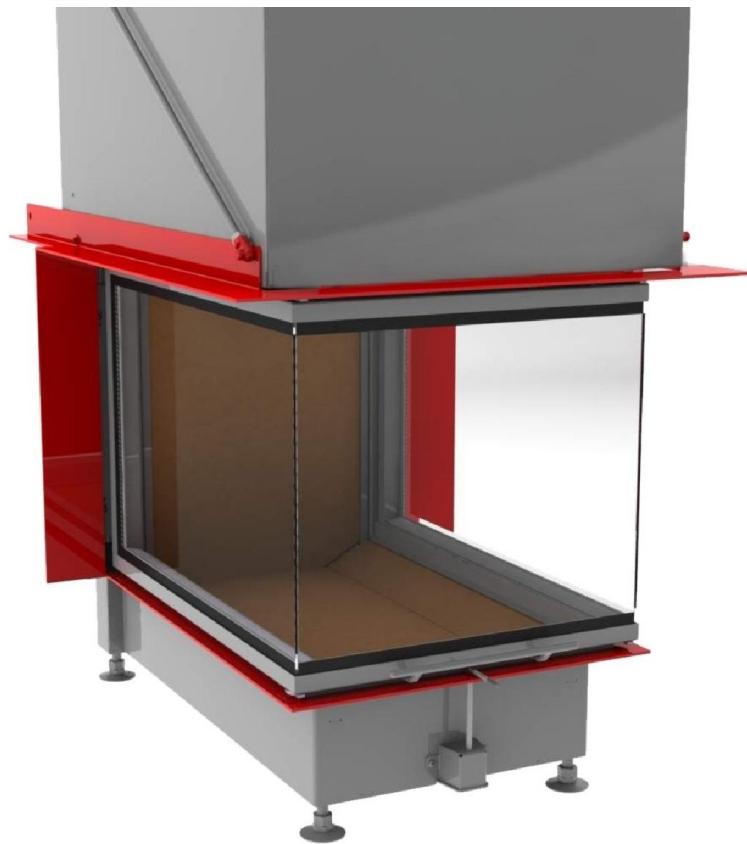

Värmekamininsatser från BRUNNER

Panorama-Kamin 42/42/42/42 Skjurdörr (easy-lift)

Utgåva: 02.03.2017

BRUNNER[®]
made in germany

Måttblad | **Panorama-Kamin 42/42/42/42 Skjutdörr (easy-lift)**

Måttblad | **Panorama-Kamin 42/42/42/42 Skjutdörr (easy-lift)**

... med eldbord tillbyggnadsram

Planering och montering

Panorama-Kamin 42/42/42/42

Testad enligt		EN 13229 W
Värden vid driftsätt		Märkeffekt
Lämpad för konstruktionstyper enligt bestämmelse		OK
Data för funktionsbevis		
Märkvärmeeffekt	kW	8
Vedåtgång	kg/h	2,5
Eldningseffekt	kW	10
Avgas massaström	g/s	7
Rörtemperatur (framför uppvärmningsyta)	°C	-
Avgastemperatur enligt		
påsett stålplåtkåpa	°C	200
bredvidstående gjutjärns-uppvärmningsyta (GNF100)	°C	-
värmeringar (MAS) ¹⁾	°C	-
bredvidstående keramisk uppvärmningsyta ²⁾	°C	-
värmelagringsmodul (MSS)	°C	-
panndel	°C	-
nödvändigt transporttryck	Pa	12
Förbränningsluftåtgång	m ³ /h	22
Förbränningsluftanslutning Ø	mm	125
Värmefördelning		
Värmeinsats / uppvärmningsyta	%	50 / -
Siktruta (enkel- / dubbelruta)	%	50 / -
Panna	%	-
Luftvärsnitt ⁴⁾		
Tilluft	cm ²	500 / 0 / 0
Cirkulationsluft	cm ²	500 / 0 / 0
Minimal yta vid sluten ugnskonstruktion		
Värmeemitterande yta	m ²	4,0
Avstånd värmekammare		
mot värmekammarväggen	cm	6
mot uppställningsgolvet	cm	6
Värmeisolering utan / med ³⁾ luftgaller		
Monteringsvägg	cm	6 / 4
Golv	cm	0
Tak	cm	19 / 14
Värmeisolering kring genomvärmningsdörr	cm	-
Tegelfodring framför väggen som ska skyddas	cm	10
Vikt		
Värmeinsats + Förbränningskammare	kg	148 + 25
uppfyller krav gränsvärden för		
Tyskland/ Österrike / Schweiz / Norge		1.BImSchV (Stufe 2) / 15a BVG (2015) / LRV / NS 3059