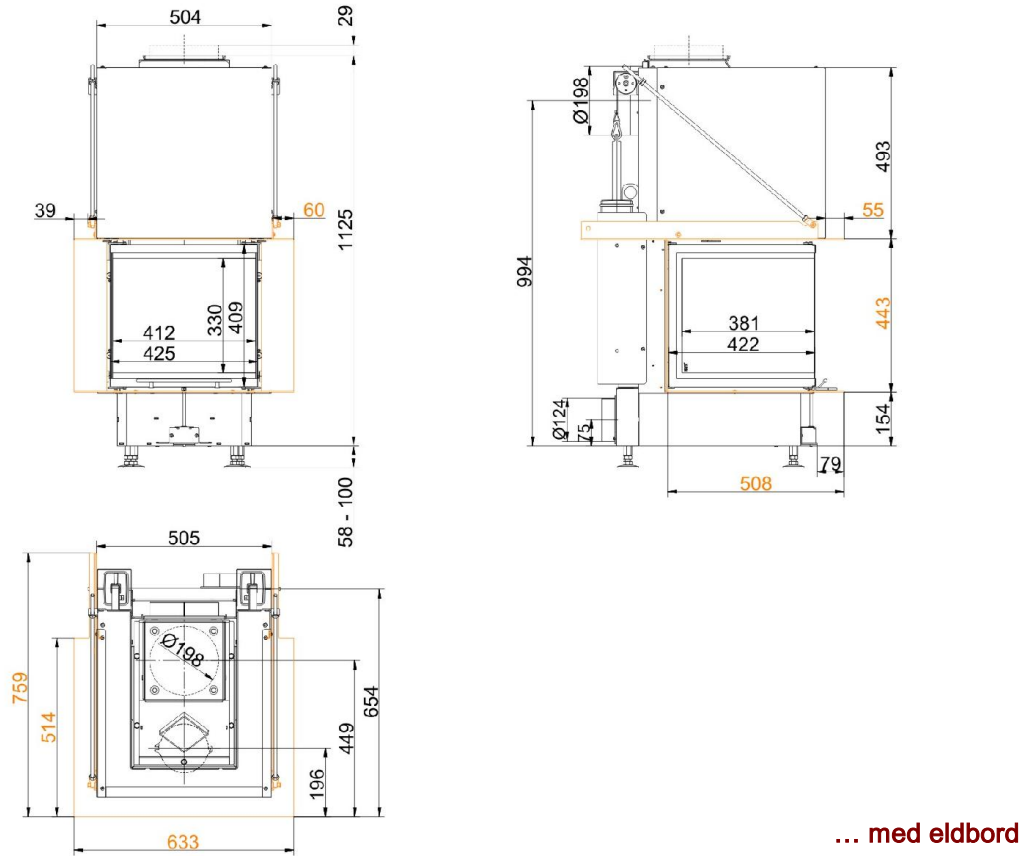

Värmekamininsatser från BRUNNER

Panorama-Kamin 42/42/42/42 Skjurdörr (easy-lift)

Utgåva: 02.03.2017

BRUNNER[®]
made in germany

Måttblad | **Panorama-Kamin 42/42/42/42 Skjutdörr (easy-lift)**

Måttblad | **Panorama-Kamin 42/42/42/42 Skjutdörr (easy-lift)**

... med eldbord tillbyggnadsram

Planering och montering

Panorama-Kamin 42/42/42/42

Testad enligt		EN 13229 W
Värden vid driftsätt		Märkeffekt
Lämpad för konstruktionstyper enligt bestämmelse		OK
Data för funktionsbevis		
Märkvärmeeffekt	kW	8
Vedåtgång	kg/h	2,5
Eldningseffekt	kW	10
Avgas massaström	g/s	7
Rörtemperatur (framför uppvärmningsyta)	°C	-
Avgastemperatur enligt		
påsett stålplåtkåpa	°C	200
bredvidstående gjutjärns-uppvärmningsyta (GNF100)	°C	-
värmeringar (MAS) ¹⁾	°C	-
bredvidstående keramisk uppvärmningsyta ²⁾	°C	-
värmelagringsmodul (MSS)	°C	-
panndel	°C	-
nödvändigt transporttryck	Pa	12
Förbränningsluftåtgång	m ³ /h	22
Förbränningsluftanslutning Ø	mm	125
Värmefördelning		
Värmeinsats / uppvärmningsyta	%	50 / -
Siktruta (enkel- / dubbelruta)	%	50 / -
Panna	%	-
Luftvärsnitt ⁴⁾		
Tilluft	cm ²	500 / 0 / 0
Cirkulationsluft	cm ²	500 / 0 / 0
Minimal yta vid sluten ugnskonstruktion		
Värmeemitterande yta	m ²	4,0
Avstånd värmekammare		
mot värmekammarväggen	cm	6
mot uppställningsgolvet	cm	6
Värmeisolering utan / med ³⁾ luftgaller		
Monteringsvägg	cm	6 / 4
Golv	cm	0
Tak	cm	19 / 14
Värmeisolering kring genomvärmningsdörr	cm	-
Tegelfodring framför väggen som ska skyddas	cm	10
Vikt		
Värmeinsats + Förbränningskammare	kg	148 + 25
uppfyller krav gränsvärden för		
Tyskland/ Österrike / Schweiz / Norge		1.BImSchV (Stufe 2) / 15a BVG (2015) / LRV / NS 3059