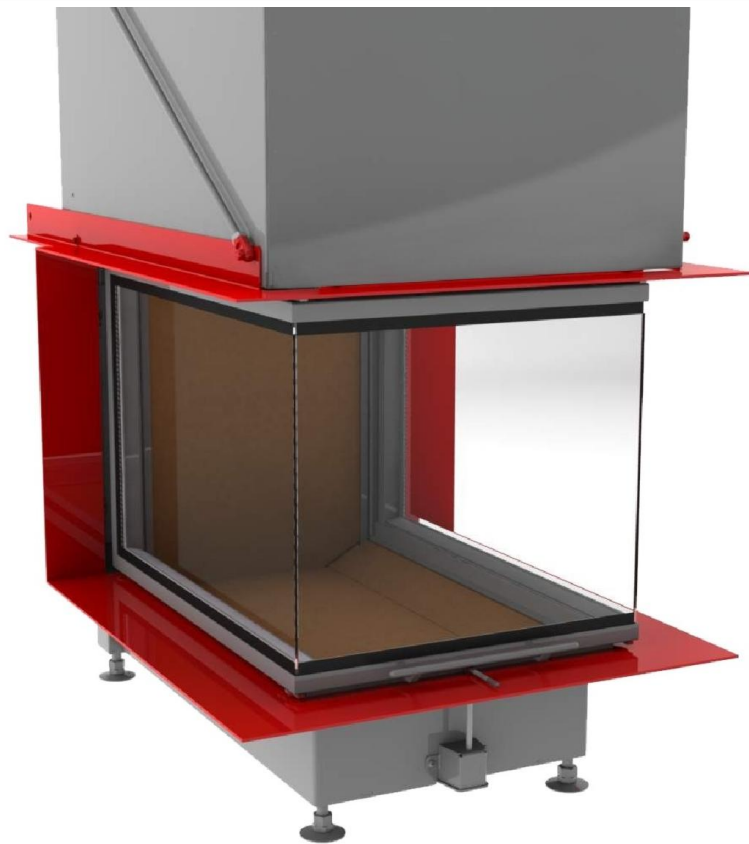

Värmekamininsatser från BRUNNER

Panorama-Kamin 42/42/42/42 Skjurdörr (easy-lift)

Utgåva: 02.03.2017

BRUNNER[®]
made in germany

Måttblad | **Panorama-Kamin 42/42/42/42 Skjutdörr (easy-lift)**

Måttblad | **Panorama-Kamin 42/42/42/42 Skjutdörr (easy-lift)**

... med eldbord tillbyggnadsram

Planering och montering

Panorama-Kamin 42/42/42/42

Testad enligt		EN 13229 W
Värden vid driftsätt		Märkeffekt
Lämpad för konstruktionstyper enligt bestämmelse		OK
Data för funktionsbevis		
Märkvärmeeffekt	kW	8
Vedåtgång	kg/h	2,5
Eldningseffekt	kW	10
Avgas massaström	g/s	7
Rörtemperatur (framför uppvärmningsyta)	°C	-
Avgastemperatur enligt		
påsett stålplåtkåpa	°C	200
bredvidstående gjutjärns-uppvärmningsyta (GNF100)	°C	-
värmeringar (MAS) ¹⁾	°C	-
bredvidstående keramisk uppvärmningsyta ²⁾	°C	-
värmelagringsmodul (MSS)	°C	-
panndel	°C	-
nödvändigt transporttryck	Pa	12
Förbränningsluftåtgång	m ³ /h	22
Förbränningsluftanslutning Ø	mm	125
Värmefördelning		
Värmeinsats / uppvärmningsyta	%	50 / -
Siktruta (enkel- / dubbelruta)	%	50 / -
Panna	%	-
Luftvärsnitt ⁴⁾		
Tilluft	cm ²	500 / 0 / 0
Cirkulationsluft	cm ²	500 / 0 / 0
Minimal yta vid sluten ugnskonstruktion		
Värmeemitterande yta	m ²	4,0
Avstånd värmekammare		
mot värmekammarväggen	cm	6
mot uppställningsgolvet	cm	6
Värmeisolering utan / med ³⁾ luftgaller		
Monteringsvägg	cm	6 / 4
Golv	cm	0
Tak	cm	19 / 14
Värmeisolering kring genomvärmningsdörr	cm	-
Tegelfodring framför väggen som ska skyddas	cm	10
Vikt		
Värmeinsats + Förbränningskammare	kg	148 + 25
uppfyller krav gränsvärden för		
Tyskland/ Österrike / Schweiz / Norge		1.BImSchV (Stufe 2) / 15a BVG (2015) / LRV / NS 3059